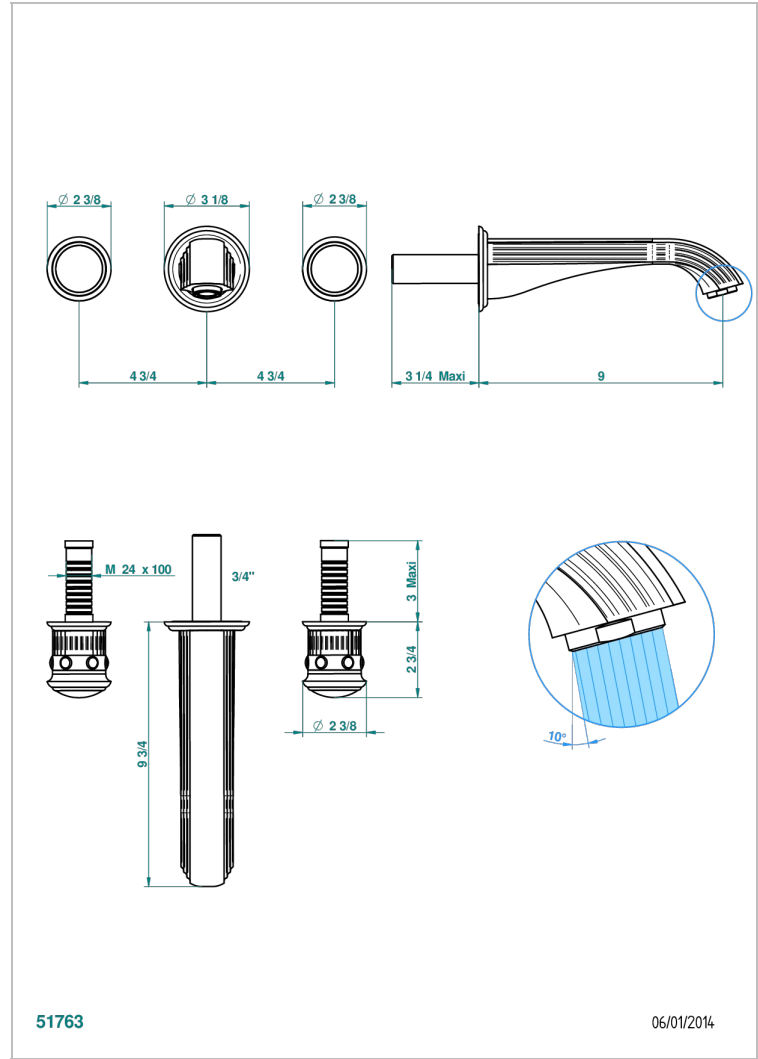

TROCADERO MALACHITE

U7A-40SGB

入墙式台盆龙头配件，超大号喷嘴

THG[®]
PARIS

51763

06/01/2014

特色

- Trocadéro Malachite
- 入墙式台盆龙头配件，超大号喷嘴

技术特征

- Recommandé : 3 bars (max. 5 bars) - Advised : 43,5 psi (max. 72 psi)
- 15 l/min à 3 bars (4 gpm at 43.5 psi)

相关的SKU

- Ref. G00-40AC 无下水器入墙式龙头嵌入部分 - 四通手柄版
- Ref. G00-40AM 无下水器入墙式龙头嵌入部分 - 单把手柄版

可选饰面

Black ceram - D30
Blush PVD - H62
Graphite PVD - H64
Matt Umber PVD - H67
Matt blush PVD - H60
Matt graphite PVD - H65