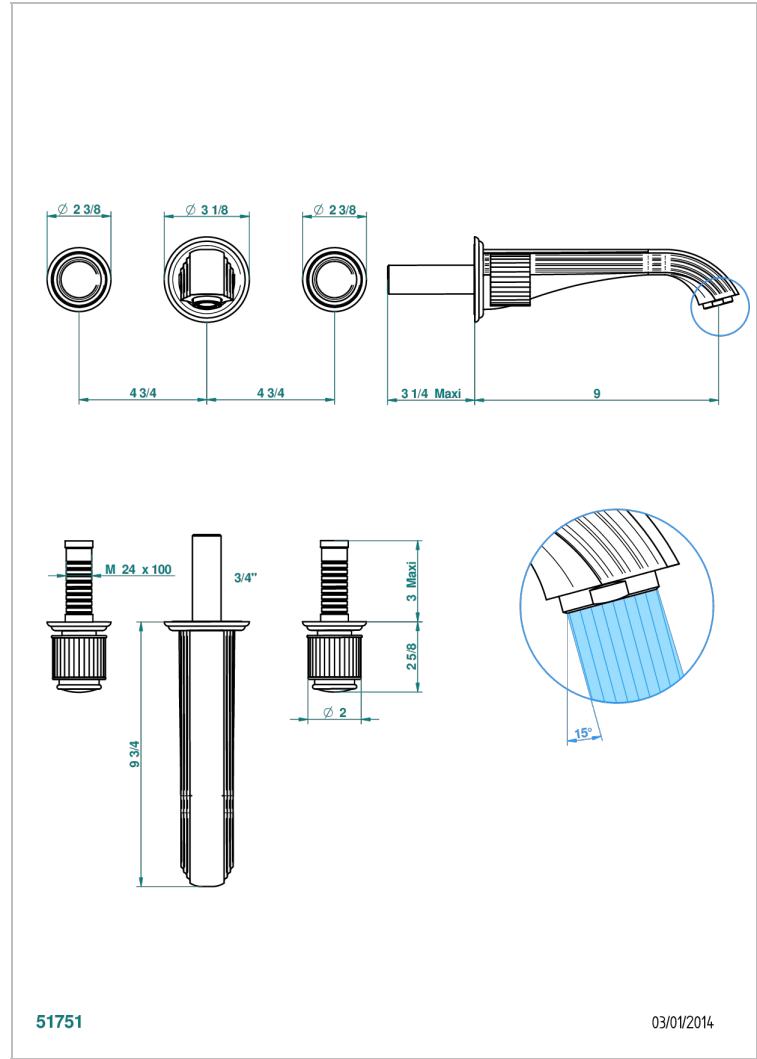

JAIPUR CRISTAL SATINE

A9B-40SGBUS

Garniture pour mélangeur de lavabo mural - bec super goliath

THG[®]
PARIS

CARACTÉRISTIQUES

- Ensemble composé d'un bec mural de lavabo et des 2 garnitures de robinets
- Nécessite partie encastrée Réf. 40AC/US
- Laiton sans plomb
- Aérateur-mousseur
- Livré sans vidage
- Bec grand modèle
- Raccordement aux standards US

SPÉCIFICATIONS TECHNIQUES

- Recommandé : 3 bars (max. 5 bars) - Advised : 43,5 psi (max. 72 psi)
- 15 l/min à 3 bars (4 gpm at 43.5 psi)

PRODUITS ASSOCIÉS

- Ref. G00-40AM/US Partie à encastrer pour mélangeur mural - version manettes- standard américain