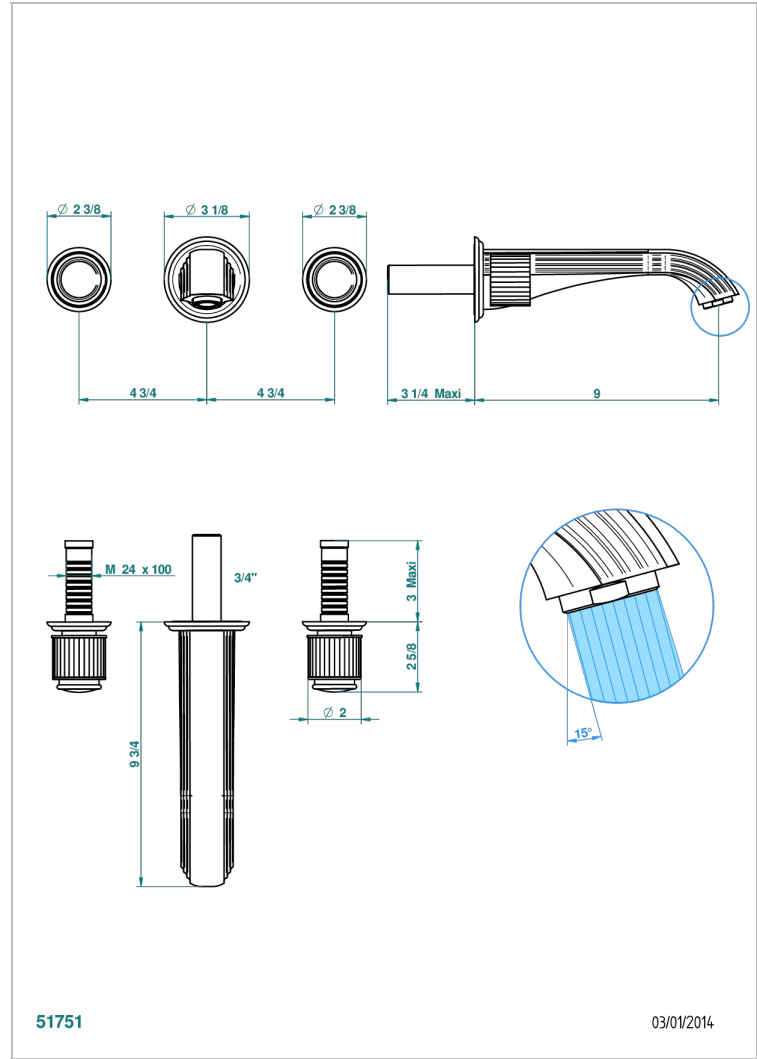

# JAIPUR CRISTAL SATINADO

A9B-40SGBUS

Trim only for wall mounted 3 holes basin mixer

THG<sup>®</sup>  
PARIS

## CARACTERÍSTICAS

- Jaipur Cristal Satinado
- Trim only for wall mounted 3 holes basin mixer

## PRODUCTOS RELACIONADOS

- Ref. G00-40AM/US Partie à encastrier pour mélangeur mural - version manettes- standard américain