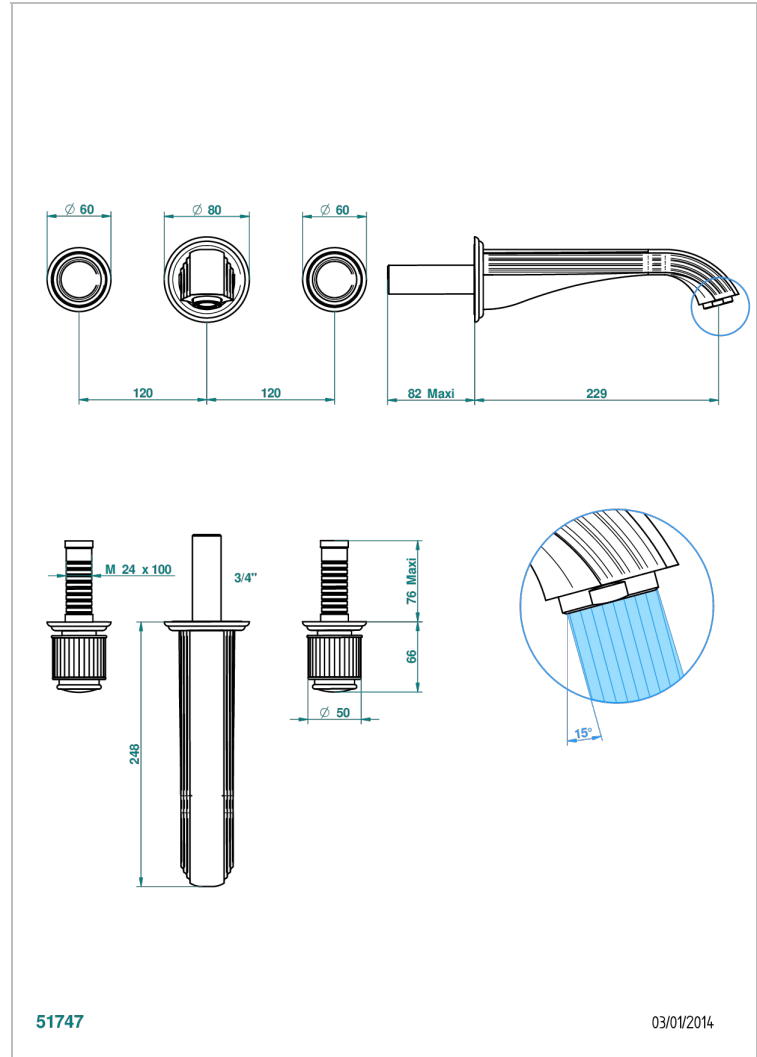

JAIPUR ONYX NOIR

A9C-40SGB

Garniture pour mélangeur de lavabo mural, bec super goliath

THG[®]
PARIS

CARACTÉRISTIQUES

- Ensemble composé d'un bec mural de lavabo et des 2 garnitures de robinets
- Nécessite partie encastrée Réf. 40AC
- Laiton sans plomb
- Aérateur-mousseur
- Livré sans vidage
- Bec grand modèle

SPÉCIFICATIONS TECHNIQUES

- Recommandé : 3 bars (max. 5 bars) - Advised : 43,5 psi (max. 72 psi)
- 15 l/min à 3 bars (4 gpm at 43.5 psi)

PRODUITS ASSOCIÉS

- Ref. G00-40AC Partie à encastrer pour mélangeur mural - version croisillons
- Ref. G00-40AM Partie à encastrer pour mélangeur mural - version manettes