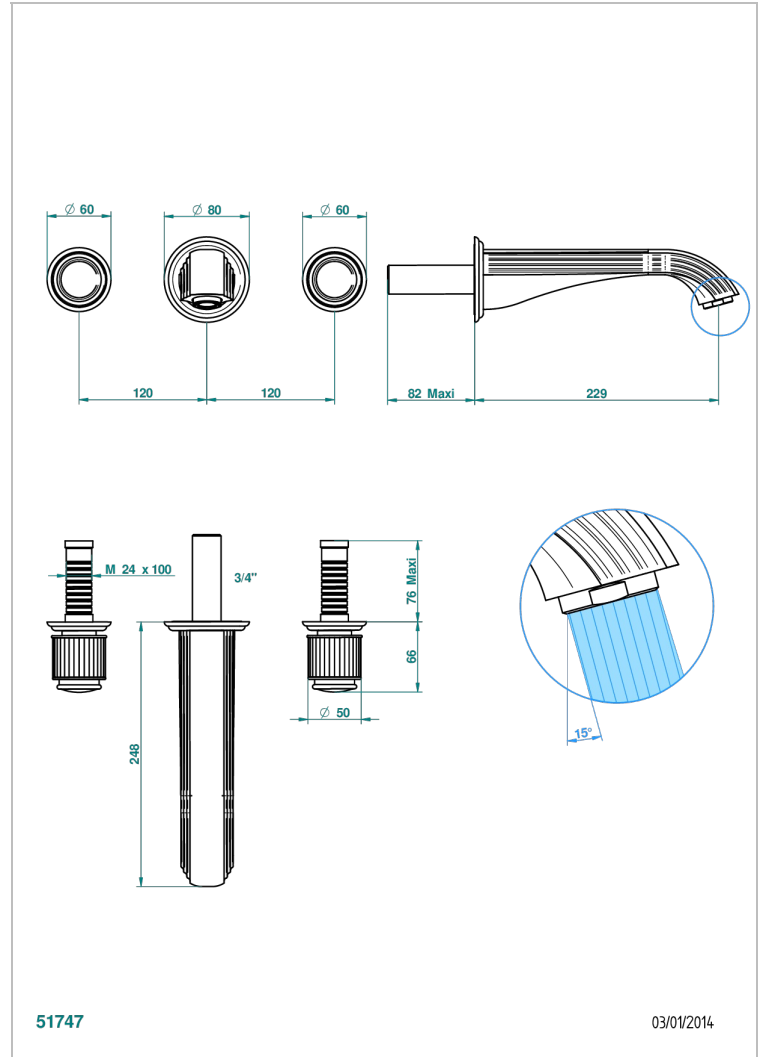

JAIPUR ONYX NOIR

A9C-40SGB

Garniture pour mélangeur de lavabo mural, bec super goliath

THG[®]
PARIS

CARACTÉRISTIQUES

- Ensemble composé d'un bec mural de lavabo et des 2 garnitures de robinets
- Nécessite partie encastrée Réf. 40AC
- Laiton sans plomb
- Aérateur-mousseur
- Livré sans vidage
- Bec grand modèle

SPÉCIFICATIONS TECHNIQUES

- Recommandé : 3 bars (max. 5 bars) - Advised : 43,5 psi (max. 72 psi)
- 15 l/min à 3 bars (4 gpm at 43.5 psi)

PRODUITS ASSOCIÉS

- Ref. G00-40AC Partie à encastrer pour mélangeur mural - version croisillons
- Ref. G00-40AM Partie à encastrer pour mélangeur mural - version manettes