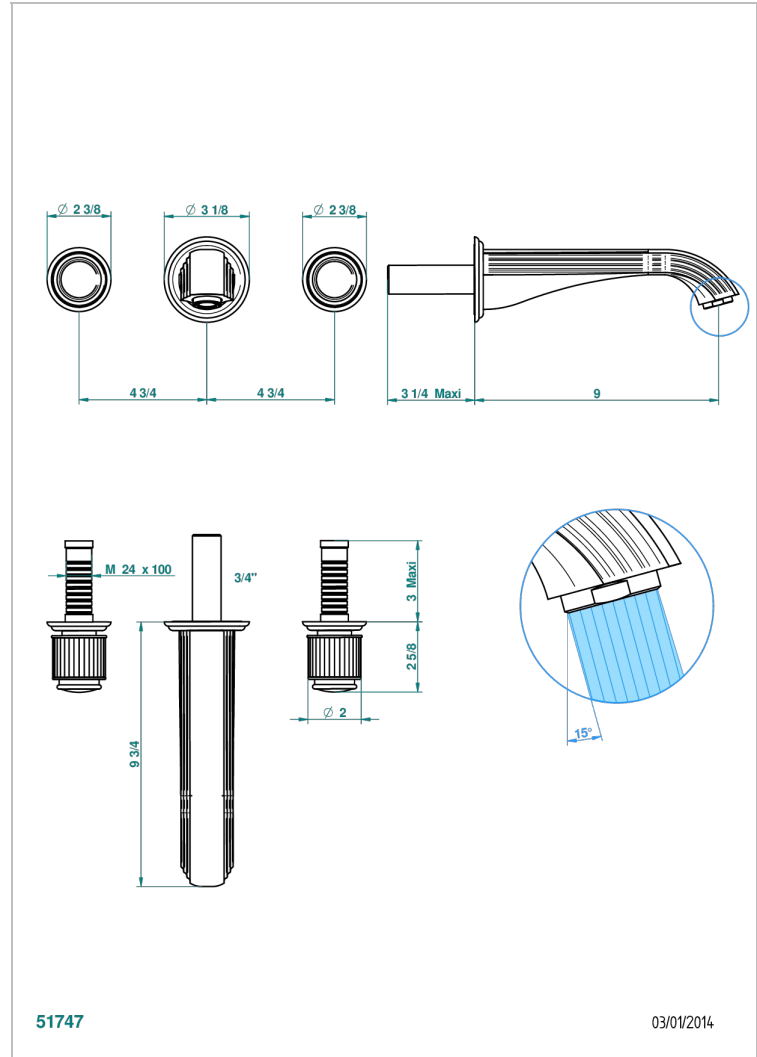

# JAIPUR ONYX NOIR

A9C-40SGB

Garniture pour mélangeur de lavabo mural, bec super goliath

THG<sup>®</sup>  
PARIS

51747

03/01/2014

## CARACTÉRISTIQUES

- Ensemble composé d'un bec mural de lavabo et des 2 garnitures de robinets
- Nécessite partie encastrée Réf. 40AC
- Laiton sans plomb
- Aérateur-mousseur
- Livré sans vidage
- Bec grand modèle

## PRODUITS ASSOCIÉS

- Ref. G00-40AC Partie à encastrer pour mélangeur mural - version croisillons
- Ref. G00-40AM Partie à encastrer pour mélangeur mural - version manettes