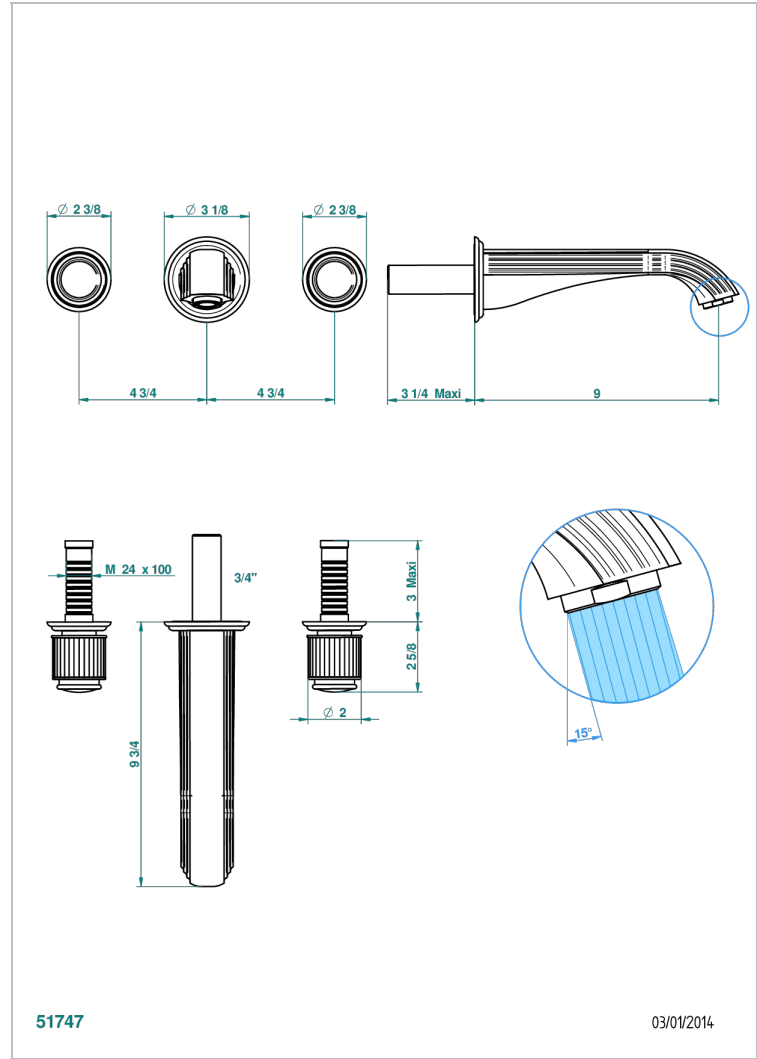

JAIPUR BLACK ONYX

A9C-40SGB

入墙式台盆龙头配件，超大号喷嘴

THG[®]
PARIS

特色

- Jaipur Black Onyx
- 入墙式台盆龙头配件，超大号喷嘴

技术特征

- Recommandé : 3 bars (max. 5 bars) - Advised : 43,5 psi (max. 72 psi)
- 15 l/min à 3 bars (4 gpm at 43.5 psi)

相关的SKU

- Ref. G00-40AC 无下水器入墙式龙头嵌入部分 - 四通手柄版
- Ref. G00-40AM 无下水器入墙式龙头嵌入部分 - 单把手柄版

可选饰面

Black ceram - D30
Blush PVD - H62
Graphite PVD - H64
Matt Umber PVD - H67
Matt blush PVD - H60
Matt graphite PVD - H65

抛光镍 - B01
浅金 - F30
漆面铜 - D01