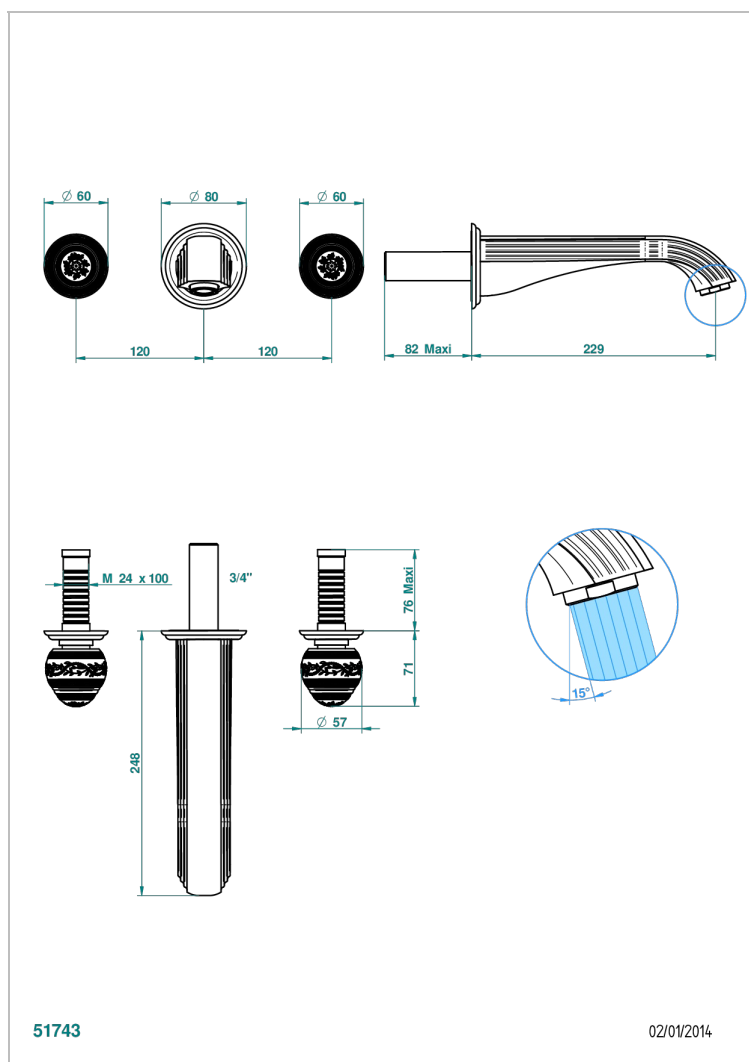

MARQUISE DECOR OR

A7F-40SGB

Garniture pour mélangeur de lavabo mural, bec super goliath

THG[®]
PARIS

51743

02/01/2014

CARACTÉRISTIQUES

- Ensemble composé d'un bec mural de lavabo et des 2 garnitures de robinets
- Nécessite partie encastrée Réf. 40AC
- Laiton sans plomb
- Aérateur-mousseur
- Livré sans vidage
- Bec grand modèle

SPÉCIFICATIONS TECHNIQUES

- Recommandé : 3 bars (max. 5 bars) - Advised : 43,5 psi (max. 72 psi)
- 15 l/min à 3 bars (4 gpm at 43.5 psi)

PRODUITS ASSOCIÉS

- Ref. G00-40AC Partie à encastrer pour mélangeur mural - version croisillons
- Ref. G00-40AM Partie à encastrer pour mélangeur mural - version manettes

FINITIONS DISPONIBLES

Bronze clair - D01
Chromé - A02
Chromé / doré - G02
Chromé mat - C02
Doré brillant - F01
Doré mat - F07

Nickel brillant - B01
Nickel mat - C01
Noir mat céramique - D30
Or pâle - F30
Or pâle mat - F31
Pvd blush - H62