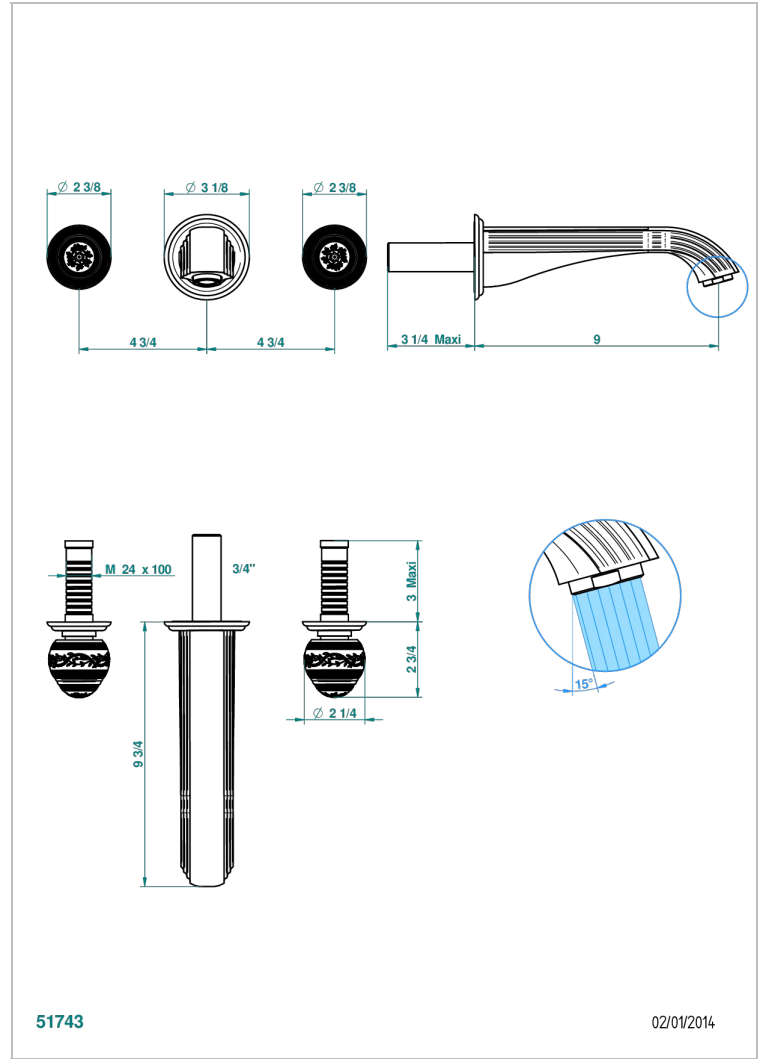

MARQUISE DECOR OR

A7F-40SGB

Garniture pour mélangeur de lavabo mural, bec super goliath

THG[®]
PARIS

CARACTÉRISTIQUES

- Ensemble composé d'un bec mural de lavabo et des 2 garnitures de robinets
- Nécessite partie encastrée Réf. 40AC
- Laiton sans plomb
- Aérateur-mousseur
- Livré sans vidage
- Bec grand modèle

SPÉCIFICATIONS TECHNIQUES

- Recommandé : 3 bars (max. 5 bars) - Advised : 43,5 psi (max. 72 psi)
- 15 l/min à 3 bars (4 gpm at 43.5 psi)

PRODUITS ASSOCIÉS

- Ref. G00-40AC Partie à encastrer pour mélangeur mural - version croisillons
- Ref. G00-40AM Partie à encastrer pour mélangeur mural - version manettes

FINITIONS DISPONIBLES

Bronze clair - D01
Chromé - A02
Chromé / doré - G02
Chromé mat - C02
Doré brillant - F01
Doré mat - F07

Nickel brillant - B01
Nickel mat - C01
Noir mat céramique - D30
Or pâle - F30
Or pâle mat - F31
Pvd blush - H62