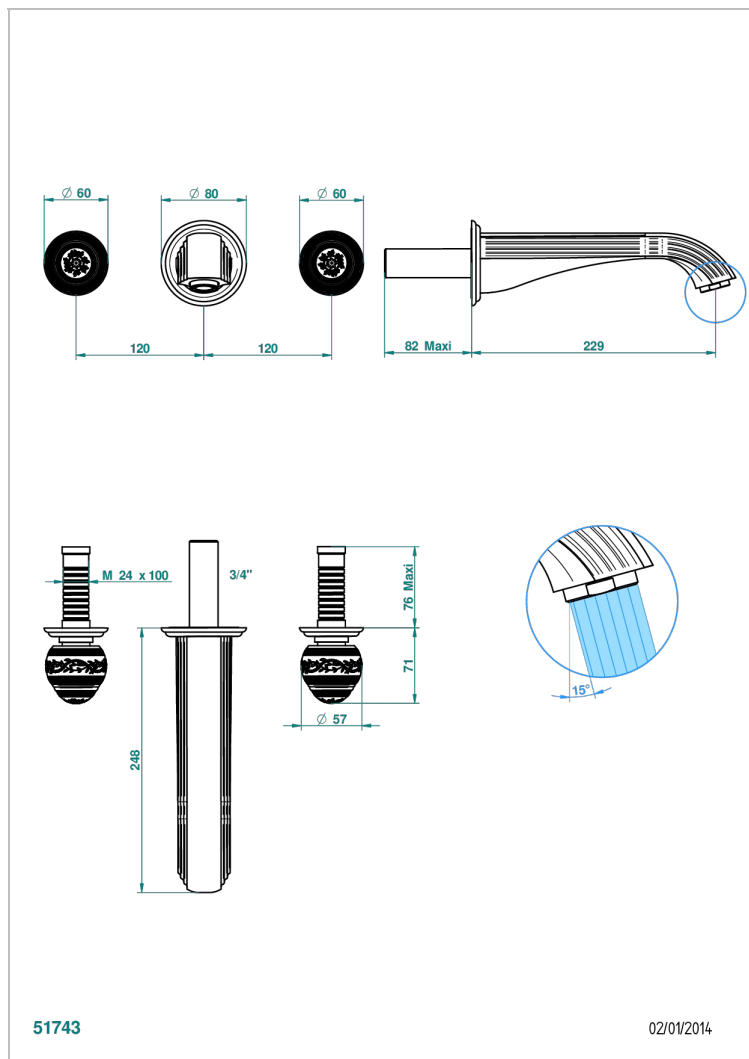

MARQUISE DECOR OR

A7F-40SGB

Garniture pour mélangeur de lavabo mural, bec super goliath

THG[®]
PARIS

51743

02/01/2014

CARACTÉRISTIQUES

- Ensemble composé d'un bec mural de lavabo et des 2 garnitures de robinets
- Nécessite partie encastrée Réf. 40AC
- Laiton sans plomb
- Aérateur-mousseur
- Livré sans vidage
- Bec grand modèle

SPÉCIFICATIONS TECHNIQUES

- Recommandé : 3 bars (max. 5 bars) - Advised : 43,5 psi (max. 72 psi)
- 15 l/min à 3 bars (4 gpm at 43.5 psi)

PRODUITS ASSOCIÉS

- Ref. G00-40AC Partie à encastrer pour mélangeur mural - version croisillons
- Ref. G00-40AM Partie à encastrer pour mélangeur mural - version manettes

FINITIONS DISPONIBLES

Bronze clair - D01
Chromé - A02
Chromé / doré - G02
Chromé mat - C02
Doré brillant - F01
Doré mat - F07

Nickel brillant - B01
Nickel mat - C01
Noir mat céramique - D30
Or pâle - F30
Or pâle mat - F31
Pvd blush - H62