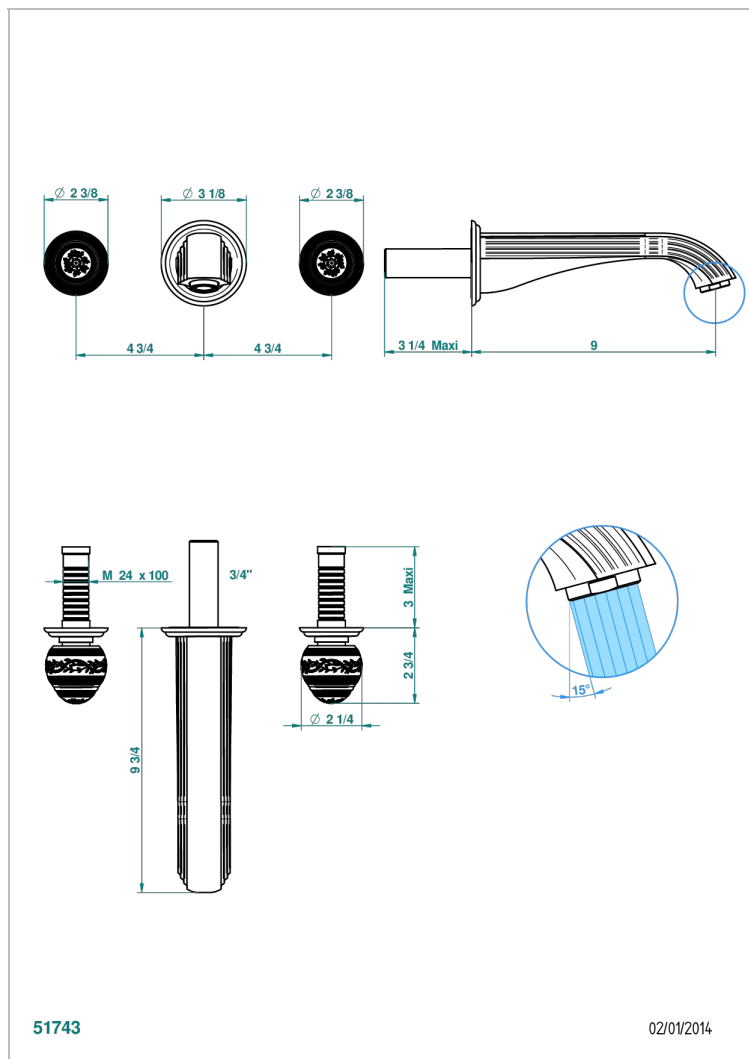

MARQUISE DECOR OR

A7F-40SGB

Garniture pour mélangeur de lavabo mural, bec super goliath

THG
PARIS

CARACTÉRISTIQUES

- Ensemble composé d'un bec mural de lavabo et des 2 garnitures de robinets
- Nécessite partie encastrée Réf. 40AC
- Laiton sans plomb
- Aérateur-mousseur
- Livré sans vidage
- Bec grand modèle

SPÉCIFICATIONS TECHNIQUES

- Recommandé : 3 bars (max. 5 bars) - Advised : 43,5 psi (max. 72 psi)
- 15 l/min à 3 bars (4 gpm at 43.5 psi)

PRODUITS ASSOCIÉS

- Ref. G00-40AC Partie à encastrer pour mélangeur mural - version croisillons
- Ref. G00-40AM Partie à encastrer pour mélangeur mural - version manettes

FINITIONS DISPONIBLES

Bronze clair - D01
Chromé - A02
Chromé / doré - G02
Chromé mat - C02
Doré brillant - F01
Doré mat - F07

Nickel brillant - B01
Nickel mat - C01
Noir mat céramique - D30
Or pâle - F30
Or pâle mat - F31
Pvd blush - H62