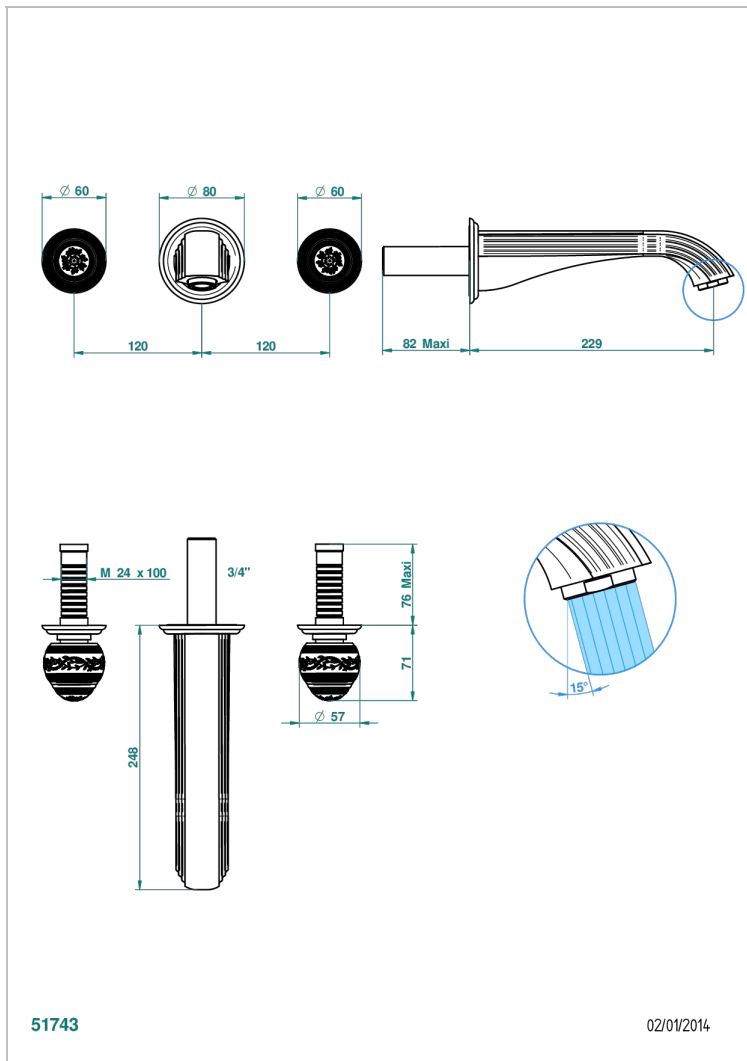

MARQUISE ЧЕРНЫЙ С ЗОЛОТЫМ ДЕКОРОМ

A7F-40SGB

THG[®]
PARIS

Внешняя часть смесителя встраиваемого в стену для раковины на три отверстия с изливом СУПЕР ГОЛИАФ- без выпуска

ХАРАКТЕРИСТИКИ

- Marquise чёрный с золотым декором
- Внешняя часть смесителя встраиваемого в стену для раковины на три отверстия с изливом СУПЕР ГОЛИАФ- без выпуска

ТЕХНИЧЕСКИЕ ХАРАКТЕРИСТИКИ

- Recommandé : 3 bars (max. 5 bars) - Advised : 43,5 psi (max. 72 psi)
- 15 l/min à 3 bars (4 gpm at 43.5 psi)

СВЯЗАННЫЕ ТОВАРНЫЕ ПОЗИЦИИ

- Ref. G00-40AC Встраиваемая часть смесителя настенного на три отверстия (не рукоят.)
- Ref. G00-40AM Встраиваемая часть смесителя настенного на 3 отверстия на пластине (рукоят.)