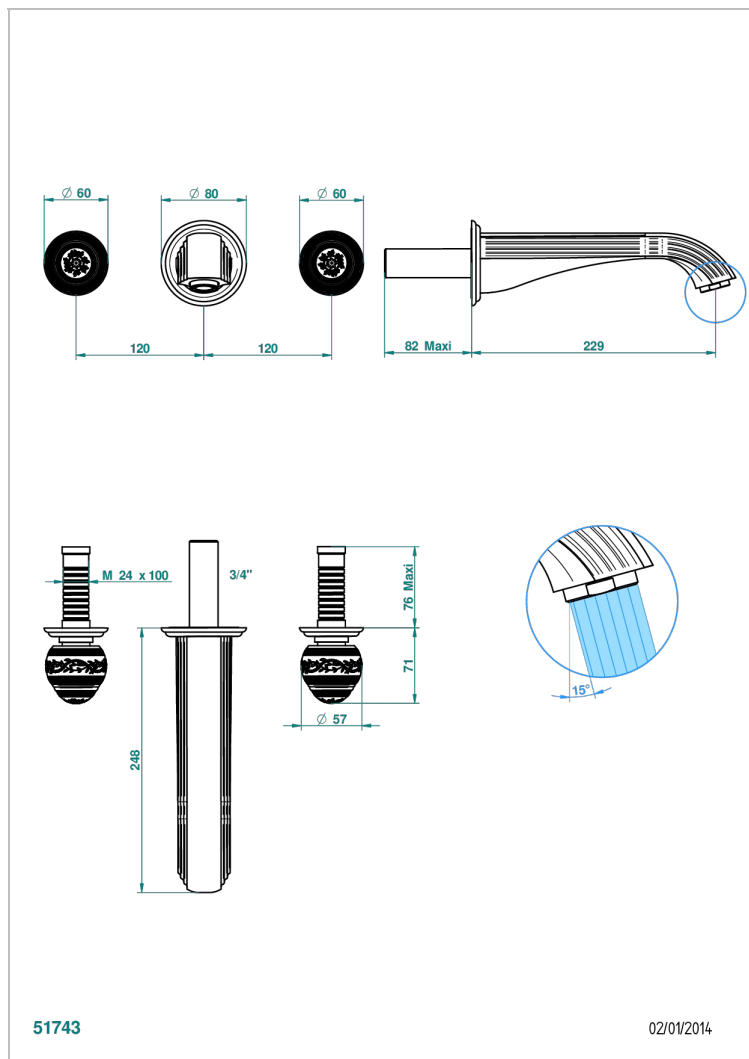

MARQUISE DECOR OR

A7F-40SGB

Garniture pour mélangeur de lavabo mural, bec super goliath

THG[®]
PARIS

CARACTÉRISTIQUES

- Ensemble composé d'un bec mural de lavabo et des 2 garnitures de robinets
- Nécessite partie encastrée Réf. 40AC
- Laiton sans plomb
- Aérateur-mousseur
- Livré sans vidage
- Bec grand modèle

SPÉCIFICATIONS TECHNIQUES

- Recommandé : 3 bars (max. 5 bars) - Advised : 43,5 psi (max. 72 psi)
- 15 l/min à 3 bars (4 gpm at 43.5 psi)

PRODUITS ASSOCIÉS

- Ref. G00-40AC Partie à encastrer pour mélangeur mural - version croisillons
- Ref. G00-40AM Partie à encastrer pour mélangeur mural - version manettes

FINITIONS DISPONIBLES

Bronze clair - D01
Chromé - A02
Chromé / doré - G02
Chromé mat - C02
Doré brillant - F01
Doré mat - F07

Nickel brillant - B01
Nickel mat - C01
Noir mat céramique - D30
Or pâle - F30
Or pâle mat - F31
Pvd blush - H62