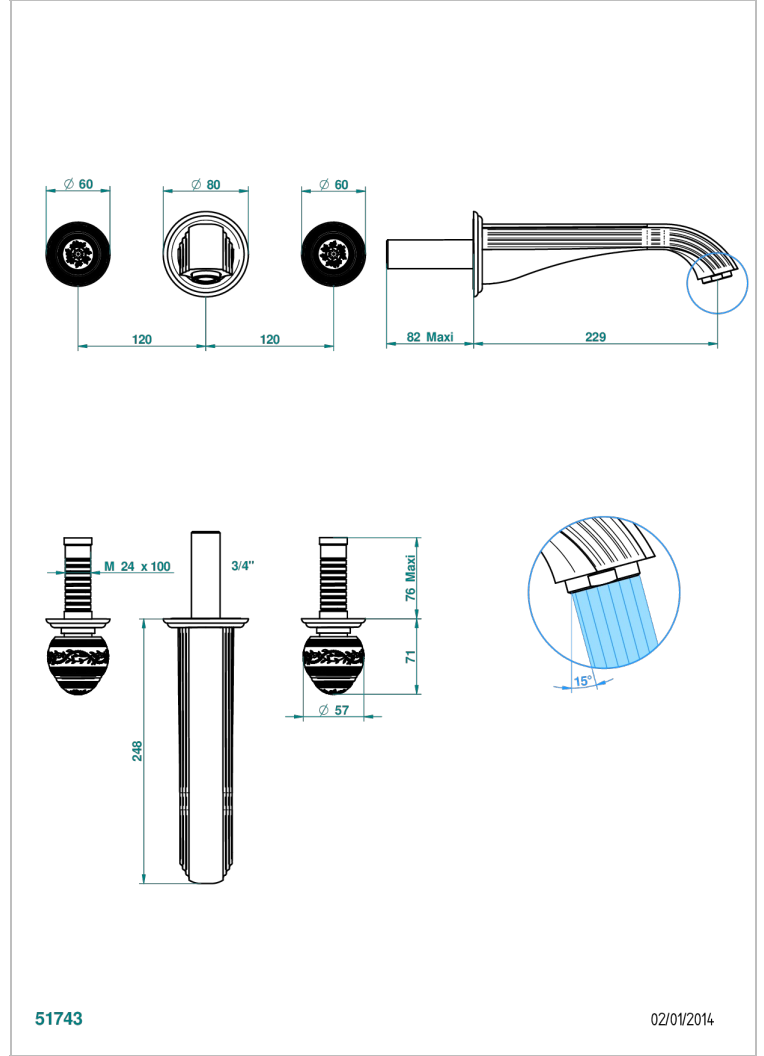

# MARQUISE GOLD DECOR

A7F-40SGB

入墙式台盆龙头配件，超大号喷嘴

THG<sup>®</sup>  
PARIS

## 特色

- Marquise Gold decor
- 入墙式台盆龙头配件，超大号喷嘴

## 技术特征

- Recommandé : 3 bars (max. 5 bars) - Advised : 43,5 psi (max. 72 psi)
- 15 l/min à 3 bars (4 gpm at 43.5 psi)

## 相关的SKU

- Ref. G00-40AC 无下水器入墙式龙头嵌入部分 - 四通手柄版
- Ref. G00-40AM 无下水器入墙式龙头嵌入部分 - 单把手柄版