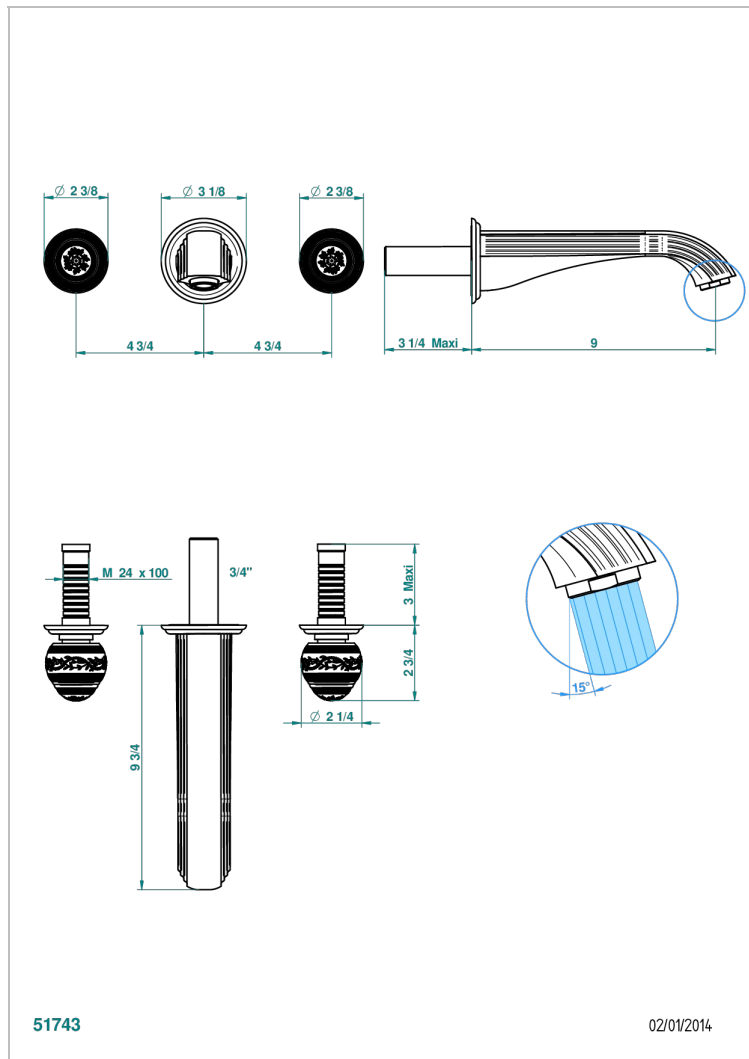

MARQUISE ЧЕРНЫЙ С ЗОЛОТЫМ ДЕКОРОМ

A7F-40SGB

THG[®]
PARIS

Внешняя часть смесителя встраиваемого в стену для раковины на три отверстия с изливом СУПЕР ГОЛИАФ- без выпуска

ХАРАКТЕРИСТИКИ

- Marquise чёрный с золотым декором
- Внешняя часть смесителя встраиваемого в стену для раковины на три отверстия с изливом СУПЕР ГОЛИАФ- без выпуска

ТЕХНИЧЕСКИЕ ХАРАКТЕРИСТИКИ

- Recommandé : 3 bars (max. 5 bars) - Advised : 43,5 psi (max. 72 psi)
- 15 l/min à 3 bars (4 gpm at 43.5 psi)

СВЯЗАННЫЕ ТОВАРНЫЕ ПОЗИЦИИ

- Ref. G00-40AC Встраиваемая часть смесителя настенного на три отверстия (не рукоят.)
- Ref. G00-40AM Встраиваемая часть смесителя настенного на 3 отверстия на пластине (рукоят.)