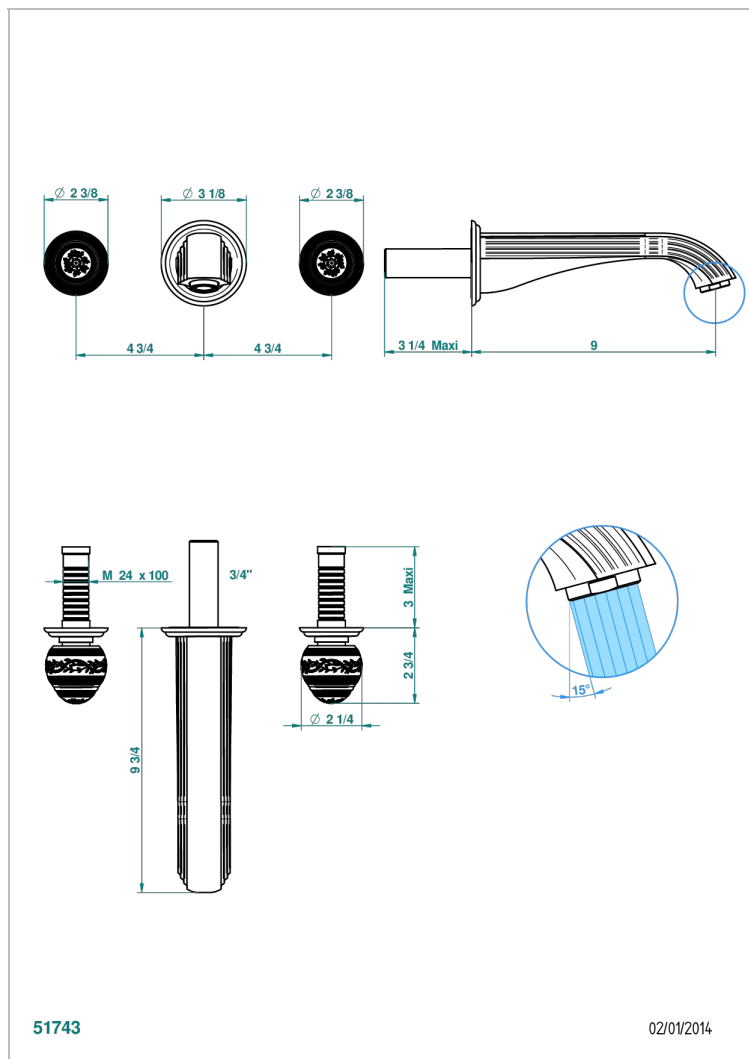

MARQUISE DECOR OR

A7F-40SGB

Garniture pour mélangeur de lavabo mural, bec super goliath

THG[®]
PARIS

CARACTÉRISTIQUES

- Ensemble composé d'un bec mural de lavabo et des 2 garnitures de robinets
- Nécessite partie encastrée Réf. 40AC
- Laiton sans plomb
- Aérateur-mousseur
- Livré sans vidage
- Bec grand modèle

SPÉCIFICATIONS TECHNIQUES

- Recommandé : 3 bars (max. 5 bars) - Advised : 43,5 psi (max. 72 psi)
- 15 l/min à 3 bars (4 gpm at 43.5 psi)

PRODUITS ASSOCIÉS

- Ref. G00-40AC Partie à encastrer pour mélangeur mural - version croisillons
- Ref. G00-40AM Partie à encastrer pour mélangeur mural - version manettes

FINITIONS DISPONIBLES

Bronze clair - D01
Chromé - A02
Chromé / doré - G02
Chromé mat - C02
Doré brillant - F01
Doré mat - F07

Nickel brillant - B01
Nickel mat - C01
Noir mat céramique - D30
Or pâle - F30
Or pâle mat - F31
Pvd blush - H62