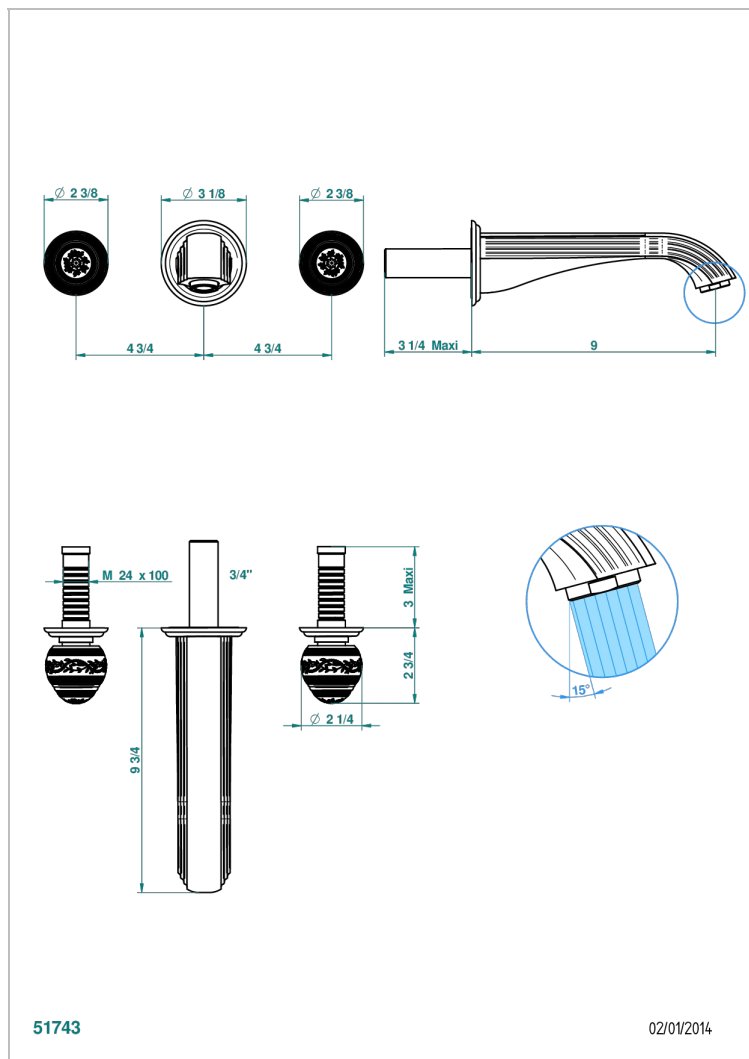

# MARQUISE, DEKOR GOLD

A7F-40SGB

Garnitur für Waschtischbatterie zur Wandmontage, Supert Goliath Auslauf

THG<sup>®</sup>  
PARIS

## EIGENSCHAFTEN

- Marquise, Dekor Gold
- Garnitur für Waschtischbatterie zur Wandmontage, Supert Goliath Auslauf

## TECHNISCHE DATEN

- Recommandé : 3 bars (max. 5 bars) - Advised : 43,5 psi (max. 72 psi)
- 15 l/min à 3 bars (4 gpm at 43.5 psi)

## ÄHNLICHE PRODUKTE

- Ref. G00-40AC Up-teil für wandarmatur
- Ref. G00-40AM Up-teil für wandarmatur