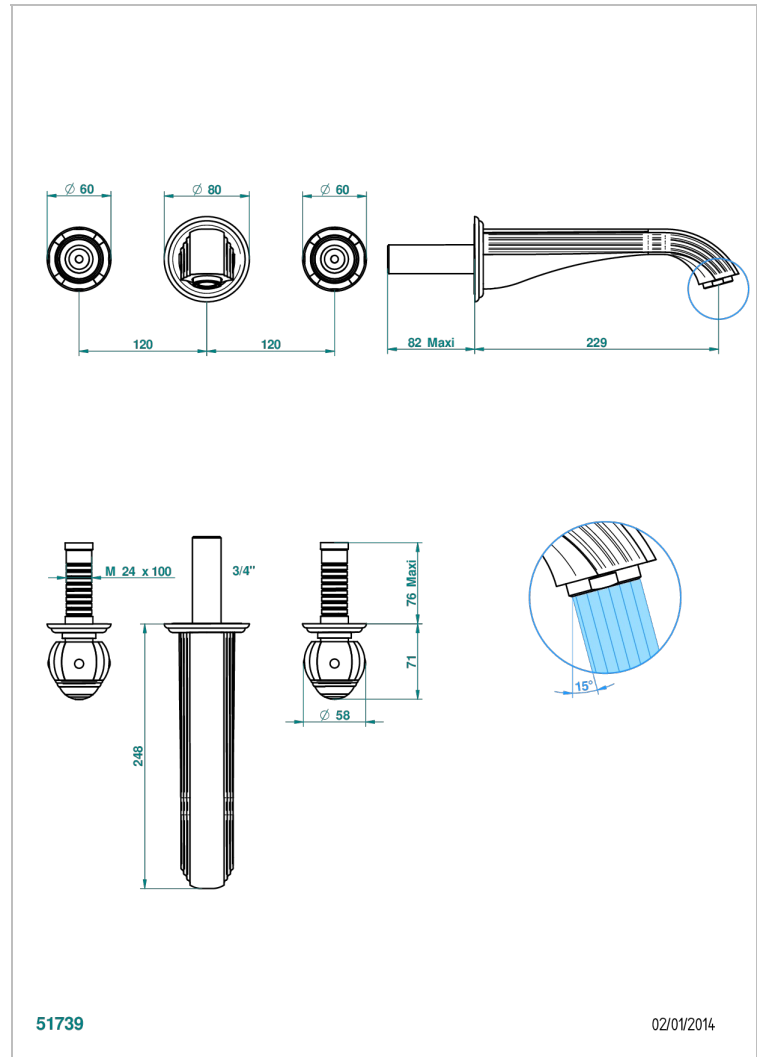

ITHAQUE DECORACION EN ORO

A7A-40SGBUS

Trim only for wall mounted 3 holes basin mixer

THG[®]
PARIS

CARACTERÍSTICAS

- Ithaque decoración en oro
- Trim only for wall mounted 3 holes basin mixer

ESPECIFICACIONES TÉCNICAS

- Recommandé : 3 bars (max. 5 bars) - Advised : 43,5 psi (max. 72 psi)
- 15 l/min à 3 bars (4 gpm at 43.5 psi)

PRODUCTOS RELACIONADOS

- Ref. G00-40AM/US Partie à encastrear pour mélangeur mural - version manettes- standard américain