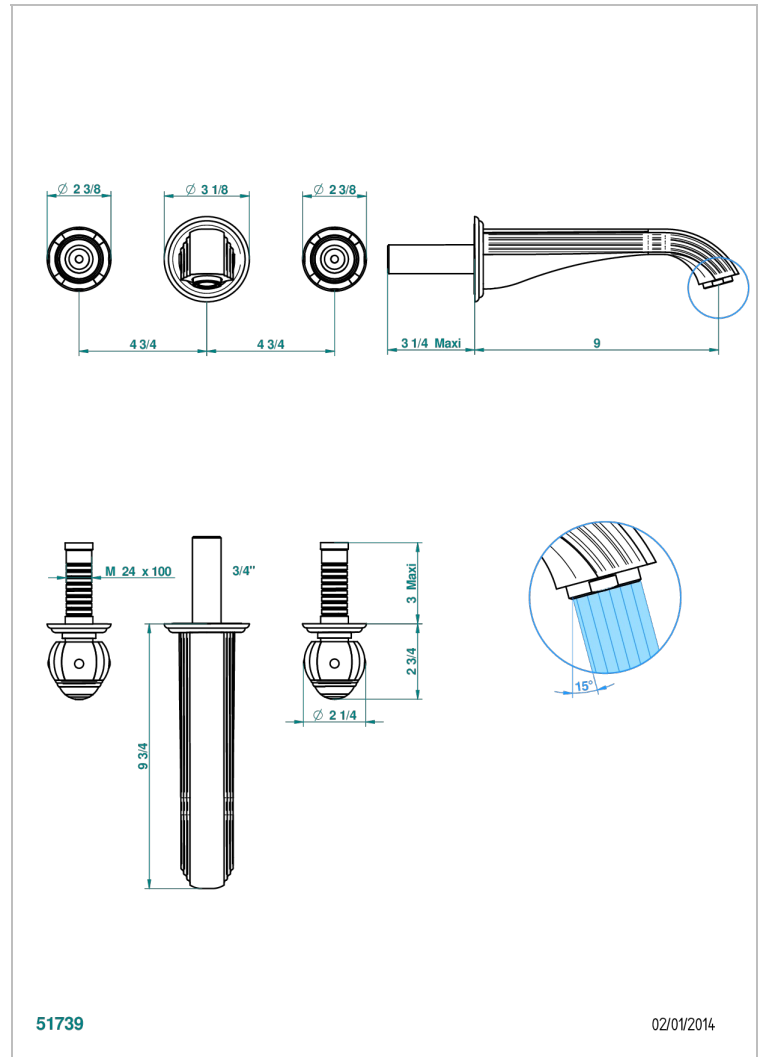

ITHAQUE DECORACION EN ORO

A7A-40SGBUS

Trim only for wall mounted 3 holes basin mixer

CARACTERÍSTICAS

- Ithaque decoración en oro
- Trim only for wall mounted 3 holes basin mixer

ESPECIFICACIONES TÉCNICAS

- Recommandé : 3 bars (max. 5 bars) - Advised : 43,5 psi (max. 72 psi)
- 15 l/min à 3 bars (4 gpm at 43.5 psi)

PRODUCTOS RELACIONADOS

- Ref. G00-40AM/US Partie à encastrier pour mélangeur mural - version manettes- standard américain

ACABADOS DISPONIBLES

Bronce claro - D01
Cerámica negra mate - D30
Cobre viejo mate - H07
Cromo - A02
Cromo / dorado - G02
Cromo mate - C02