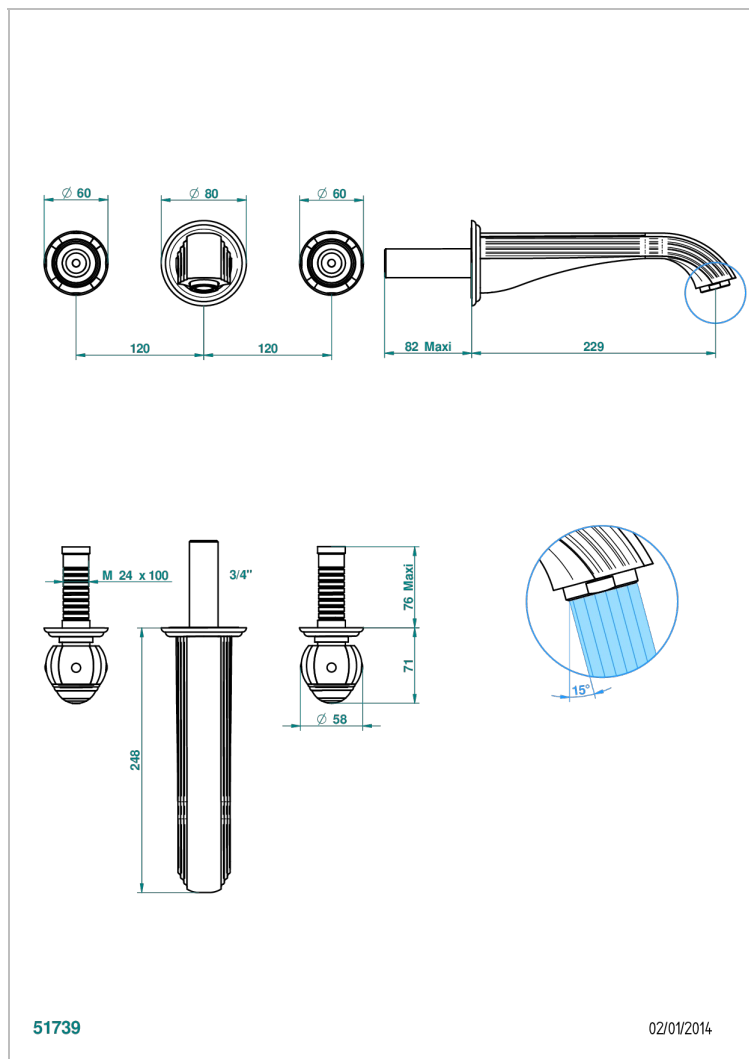

ITHAQUE, DEKOR GOLD

A7A-40SGB

Garnitur für Waschtischbatterie zur Wandmontage, Supert Goliath Auslauf

THG[®]
PARIS

EIGENSCHAFTEN

- Ithaque, Dekor Gold
- Garnitur für Waschtischbatterie zur Wandmontage, Supert Goliath Auslauf

TECHNISCHE DATEN

- Recommandé : 3 bars (max. 5 bars) - Advised : 43,5 psi (max. 72 psi)
- 15 l/min à 3 bars (4 gpm at 43.5 psi)

ÄHNLICHE PRODUKTE

- Ref. G00-40AC Up-teil für wandarmatur
- Ref. G00-40AM Up-teil für wandarmatur

VERFÜGBARE OBERFLÄCHEN

Altnickel - H28
Blassgold - F30
Blassgold matt unlackiert - F31
Bronze hell - D01
Chrom - A02
Chrom / gold - G02

Chrom matt - C02
Gold - F01
Gold matt - F07
Kupfer altrot matt lackiert - H07
Mattschwarz keramik - D30
Nickel matt - C01