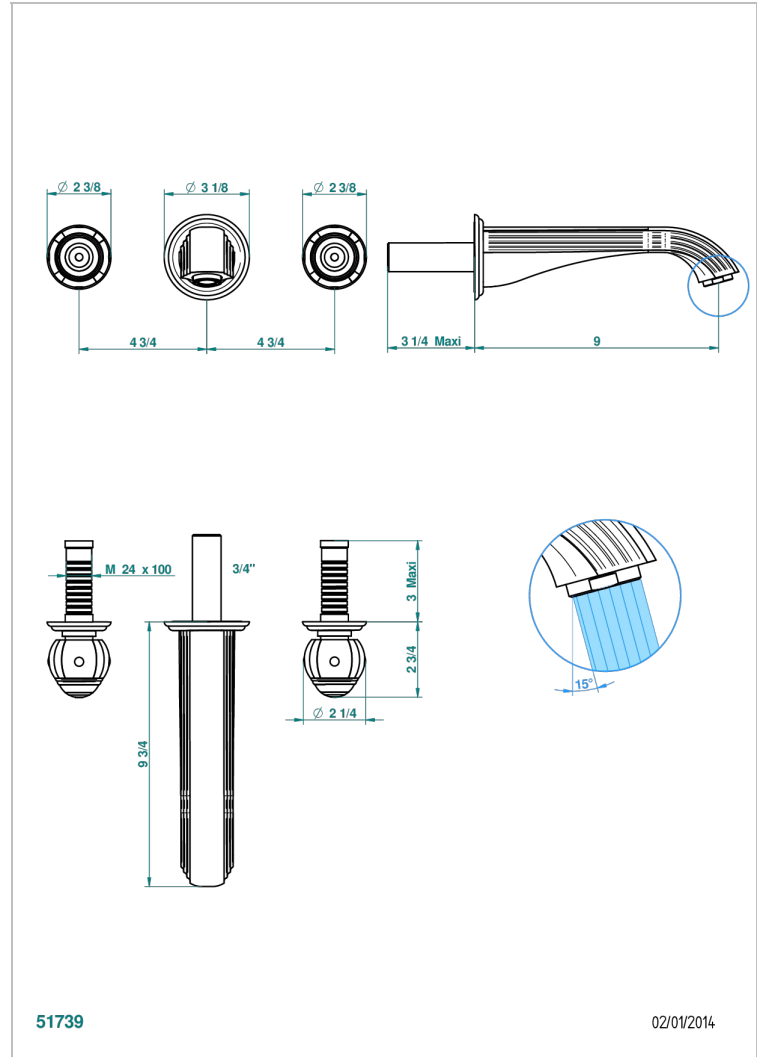

ITHAQUE, DEKOR GOLD

A7A-40SGB

Garnitur für Waschtischbatterie zur Wandmontage, Supert Goliath Auslauf

THG[®]
PARIS

EIGENSCHAFTEN

- Ithaque, Dekor Gold
- Garnitur für Waschtischbatterie zur Wandmontage, Supert Goliath Auslauf

TECHNISCHE DATEN

- Recommandé : 3 bars (max. 5 bars) - Advised : 43,5 psi (max. 72 psi)
- 15 l/min à 3 bars (4 gpm at 43.5 psi)

ÄHNLICHE PRODUKTE

- Ref. G00-40AC Up-teil für wandarmatur
- Ref. G00-40AM Up-teil für wandarmatur

VERFÜGBARE OBERFLÄCHEN

Altnickel - H28
Blassgold - F30
Blassgold matt unlackiert - F31
Bronze hell - D01
Chrom - A02
Chrom / gold - G02

Chrom matt - C02
Gold - F01
Gold matt - F07
Kupfer altrot matt lackiert - H07
Mattschwarz keramik - D30
Nickel matt - C01