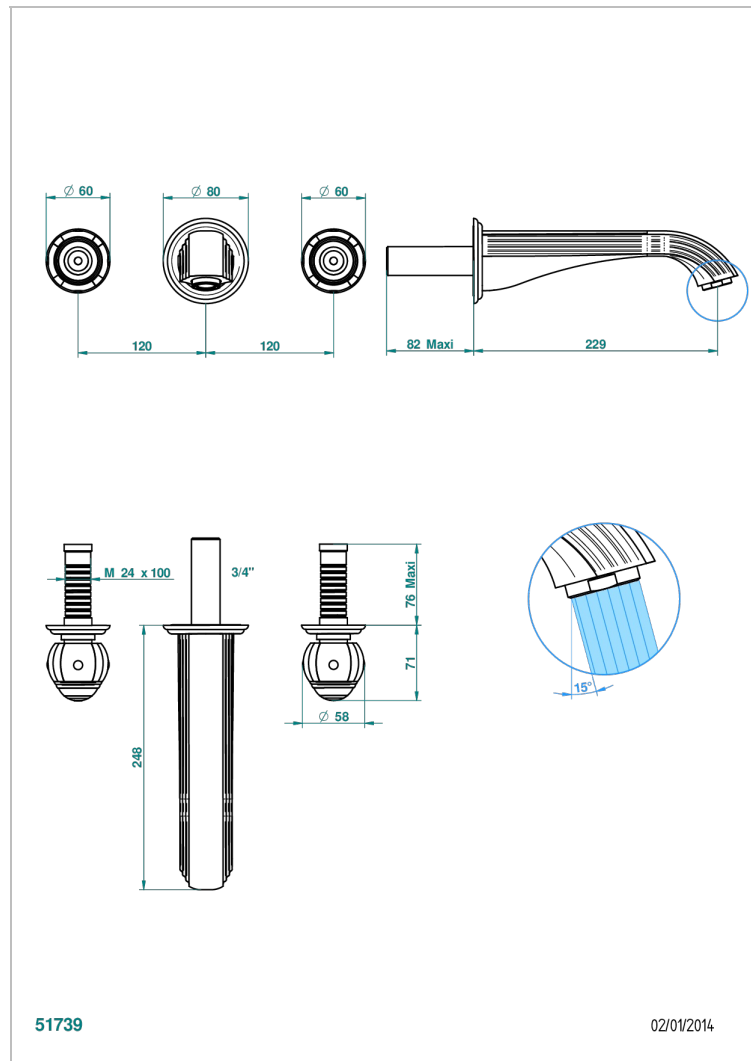

ITHAQUE С ЗОЛОТЫМ ДЕКОРОМ

A7A-40SGB

THG[®]
PARIS

Внешняя часть смесителя встраиваемого в стену для раковины на три отверстия с изливом СУПЕР ГОЛИАФ- без выпуска

ХАРАКТЕРИСТИКИ

- Ithaque с золотым декором
- Внешняя часть смесителя встраиваемого в стену для раковины на три отверстия с изливом СУПЕР ГОЛИАФ- без выпуска

ТЕХНИЧЕСКИЕ ХАРАКТЕРИСТИКИ

- Recommandé : 3 bars (max. 5 bars) - Advised : 43,5 psi (max. 72 psi)
- 15 l/min à 3 bars (4 gpm at 43.5 psi)

СВЯЗАННЫЕ ТОВАРНЫЕ ПОЗИЦИИ

- Ref. G00-40AC Встраиваемая часть смесителя настенного на три отверстия (не рукоят.)
- Ref. G00-40AM Встраиваемая часть смесителя настенного на 3 отверстия на пластине (рукоят.)