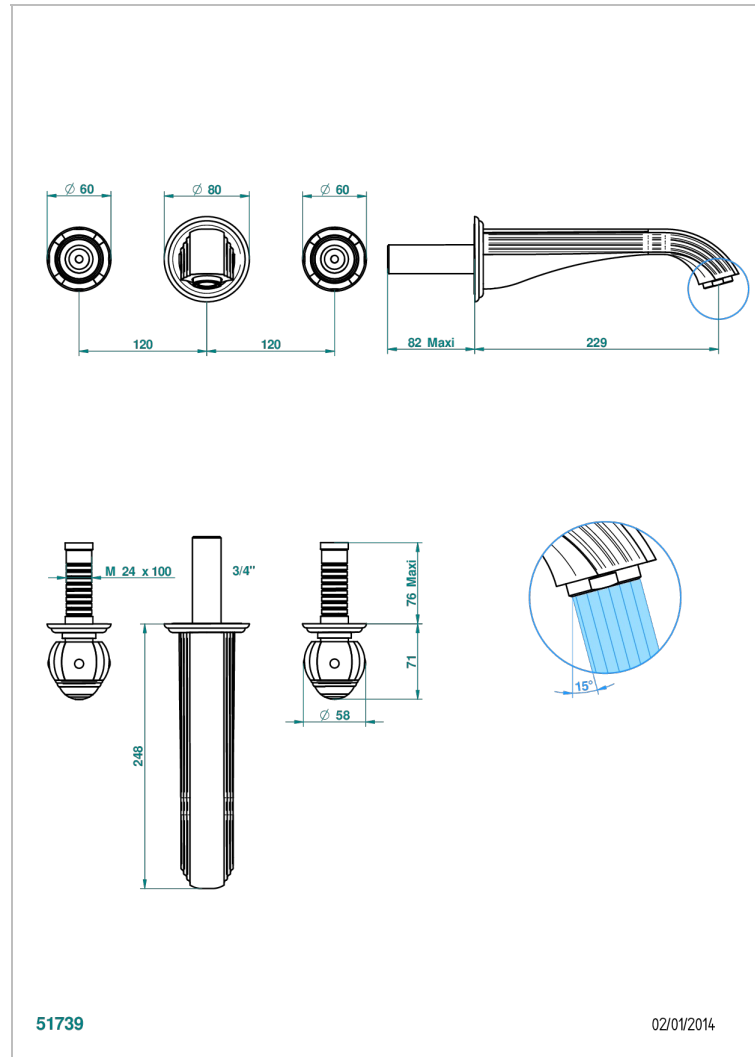

# ITHAQUE, DEKOR GOLD

A7A-40SGB

Garnitur für Waschtischbatterie zur Wandmontage, Supert Goliath Auslauf

THG<sup>®</sup>  
PARIS

## EIGENSCHAFTEN

- Ithaque, Dekor Gold
- Garnitur für Waschtischbatterie zur Wandmontage, Supert Goliath Auslauf

## ÄHNLICHE PRODUKTE

- Ref. G00-40AC Up-teil für wandarmatur
- Ref. G00-40AM Up-teil für wandarmatur