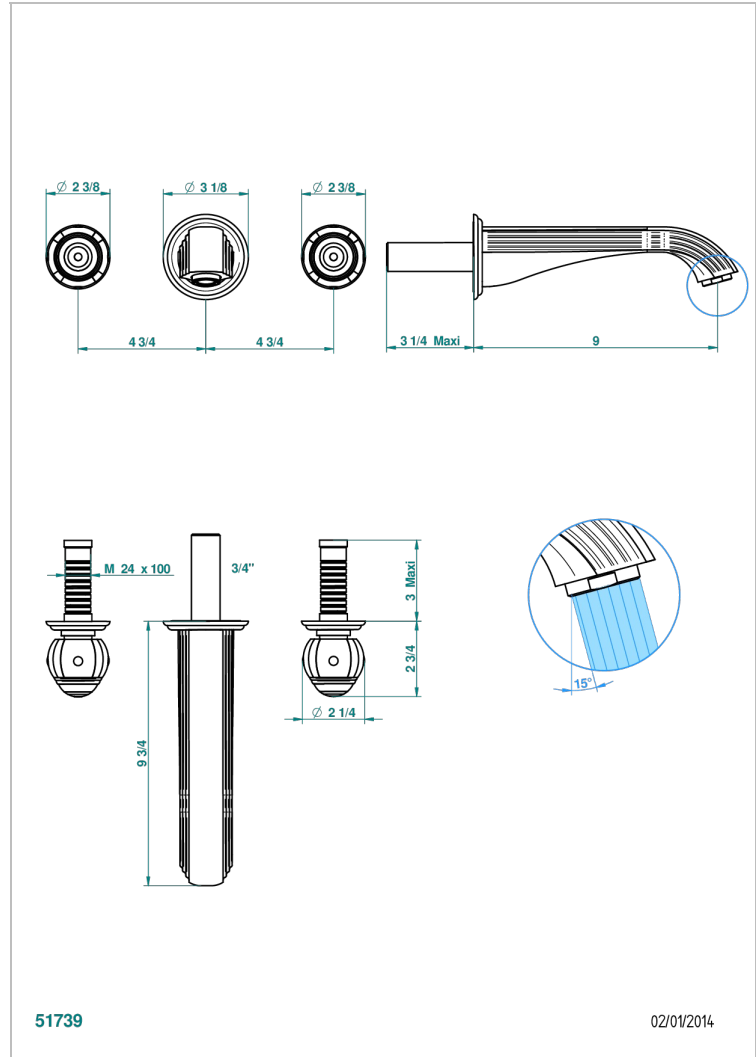

ITHAQUE С ЗОЛОТЫМ ДЕКОРОМ

A7A-40SGB

Внешняя часть смесителя встраиваемого в стену для раковины на три отверстия с изливом СУПЕР ГОЛИАФ- без выпуска

THG[®]
PARIS

51739

02/01/2014

ХАРАКТЕРИСТИКИ

- Ithaque с золотым декором
- Внешняя часть смесителя встраиваемого в стену для раковины на три отверстия с изливом СУПЕР ГОЛИАФ- без выпуска

ТЕХНИЧЕСКИЕ ХАРАКТЕРИСТИКИ

- Recommandé : 3 bars (max. 5 bars) - Advised : 43,5 psi (max. 72 psi)
- 15 l/min à 3 bars (4 gpm at 43.5 psi)

СВЯЗАННЫЕ ТОВАРНЫЕ ПОЗИЦИИ

- Ref. G00-40AC Встраиваемая часть смесителя настенного на три отверстия (не рукоят.)
- Ref. G00-40AM Встраиваемая часть смесителя настенного на 3 отверстия на пластине (рукоят.)