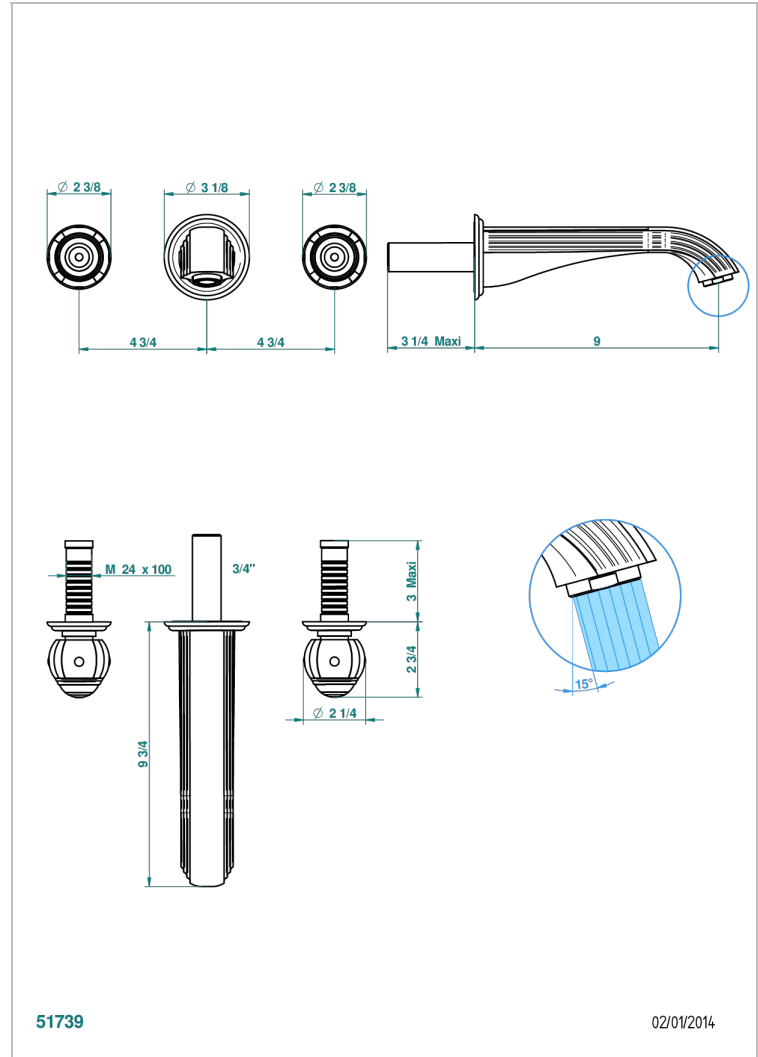

ITHAQUE, DEKOR GOLD

A7A-40SGB

Garnitur für Waschtischbatterie zur Wandmontage, Supert Goliath Auslauf

THG[®]
PARIS

EIGENSCHAFTEN

- Ithaque, Dekor Gold
- Garnitur für Waschtischbatterie zur Wandmontage, Supert Goliath Auslauf

TECHNISCHE DATEN

- Recommandé : 3 bars (max. 5 bars) - Advised : 43,5 psi (max. 72 psi)
- 15 l/min à 3 bars (4 gpm at 43.5 psi)

ÄHNLICHE PRODUKTE

- Ref. G00-40AC Up-teil für wandarmatur
- Ref. G00-40AM Up-teil für wandarmatur

VERFÜGBARE OBERFLÄCHEN

Altnickel - H28
Blassgold - F30
Blassgold matt unlackiert - F31
Bronze hell - D01
Chrom - A02
Chrom / gold - G02

Chrom matt - C02
Gold - F01
Gold matt - F07
Kupfer altrot matt lackiert - H07
Mattschwarz keramik - D30
Nickel matt - C01