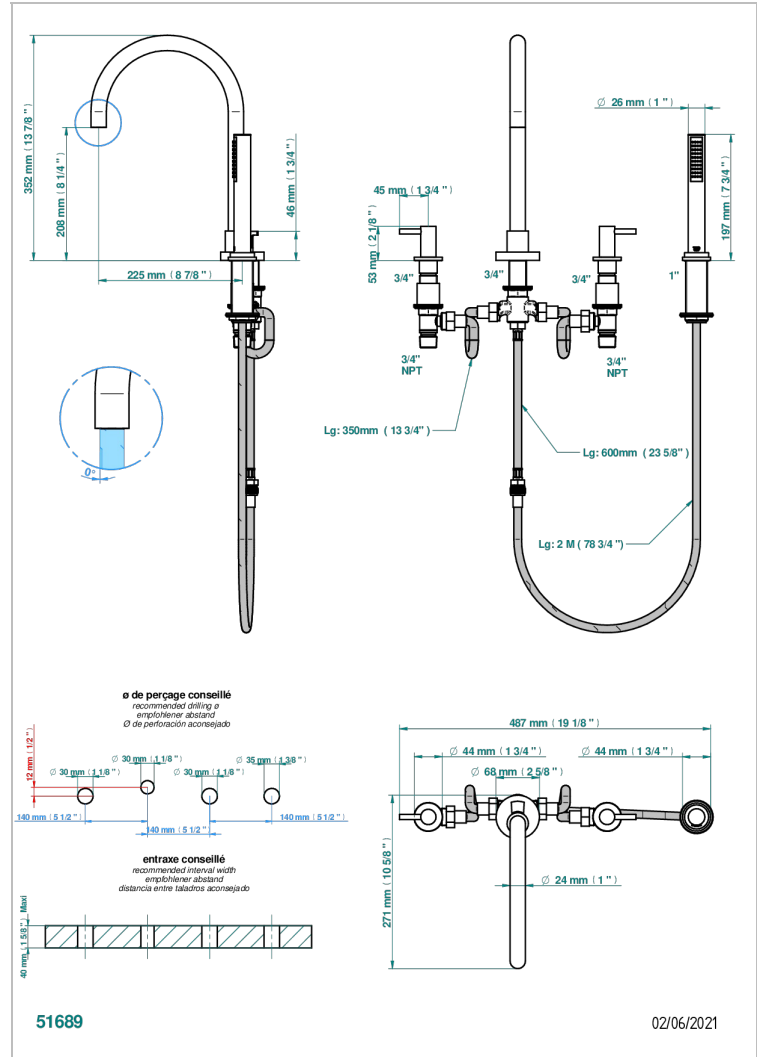

NANO A MANETTES

G5B-112BSGBHUS

THG
PARIS

Mélangeur bain douche 4 trous sur gorge avec bec haut super goliath à inversion - standard américain

CARACTÉRISTIQUES

- Têtes à disques céramique 1/2" 1/4 tour
- Aérateur-mousseur
- Inverseur automatique
- Flexible métallique 2 m double agrafage avec système de changement par le dessus
- Douchette en laiton avec tapis Easyclean, réducteur de débit et clapet anti-retour
- Bec haut grand modèle
- Raccordements aux standards US

FINITIONS DISPONIBLES

Chromé - A02
Chromé / doré - G02
Chromé mat - C02
Doré brillant - F01
Doré mat - F07
Nickel brillant - B01

Nickel mat - C01
Noir mat céramique - D30
Or pâle - F30
Or pâle mat - F31
Vieux nickel - H28