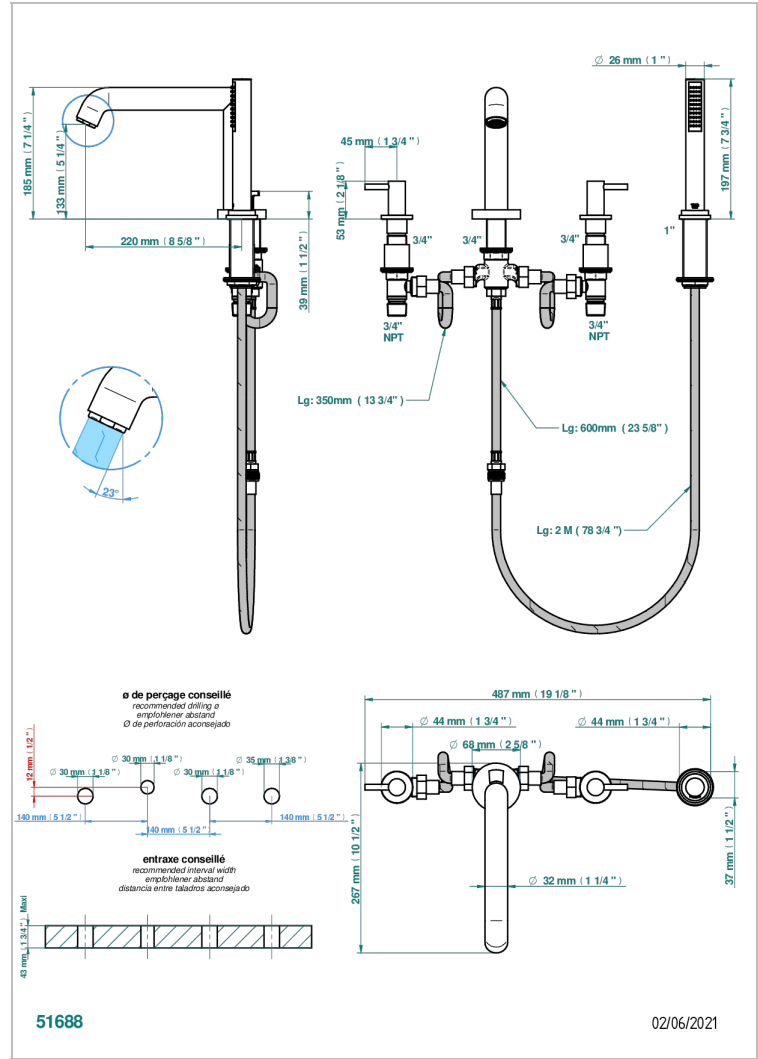

# NANO A MANETTES

G5B-112BSGGBBUS

THG  
PARIS

Mélangeur bain douche 4 trous sur gorge avec bec bas super goliath à inversion - standard américain

## CARACTÉRISTIQUES

- Têtes à disques céramique 1/2" 1/4 tour
- Aérateur-mousseur
- Inverseur automatique
- Flexible métallique 2 m double agrafage avec système de changement par le dessus
- Douchette en laiton avec tapis Easyclean, réducteur de débit et clapet anti-retour
- Bec bas grand modèle
- Raccordements aux standards US

## SPÉCIFICATIONS TECHNIQUES

- Recommandé : 3 bars (max. 5 bars) - Advised : 43,5 psi (max. 72 psi)
- Bec : 35 l/min à 3 bars - Douchette : 9,5 l/min à 3 bars
- Spout : 9.26 gpm at 43.5 psi - Handshower : 2.5 gpm at 43.5 psi

## FINITIONS DISPONIBLES

Chromé - A02  
Chromé / doré - G02  
Chromé mat - C02  
Doré brillant - F01  
Doré mat - F07  
Nickel brillant - B01

Nickel mat - C01  
Noir mat céramique - D30  
Or pâle - F30  
Or pâle mat - F31  
Vieux nickel - H28