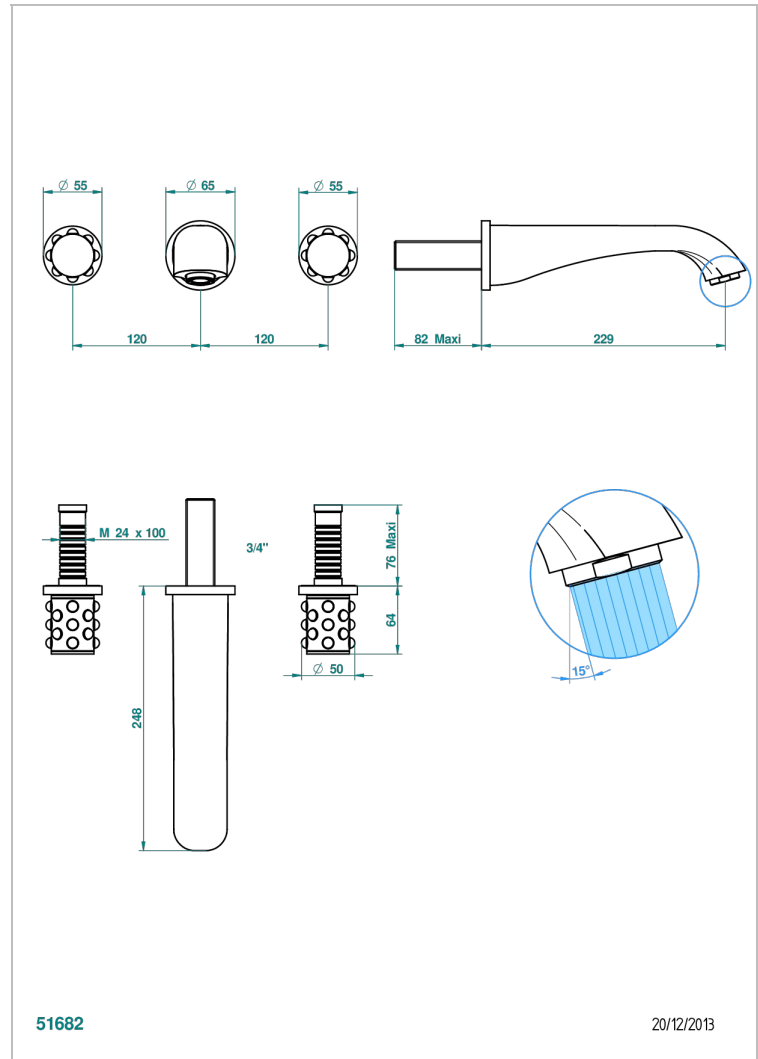

# MOSSI CRISTAL NEGRO

A2N-40SGBUS

Trim only for wall mounted 3 holes basin mixer

THG<sup>®</sup>  
PARIS

## CARACTERÍSTICAS

- Mossi cristal negro
- Trim only for wall mounted 3 holes basin mixer

## ESPECIFICACIONES TÉCNICAS

- Recommandé : 3 bars (max. 5 bars) - Advised : 43,5 psi (max. 72 psi)
- 15 l/min à 3 bars (4 gpm at 43.5 psi)

## PRODUCTOS RELACIONADOS

- Ref. G00-40AM/US Partie à encastrear pour mélangeur mural - version manettes- standard américain