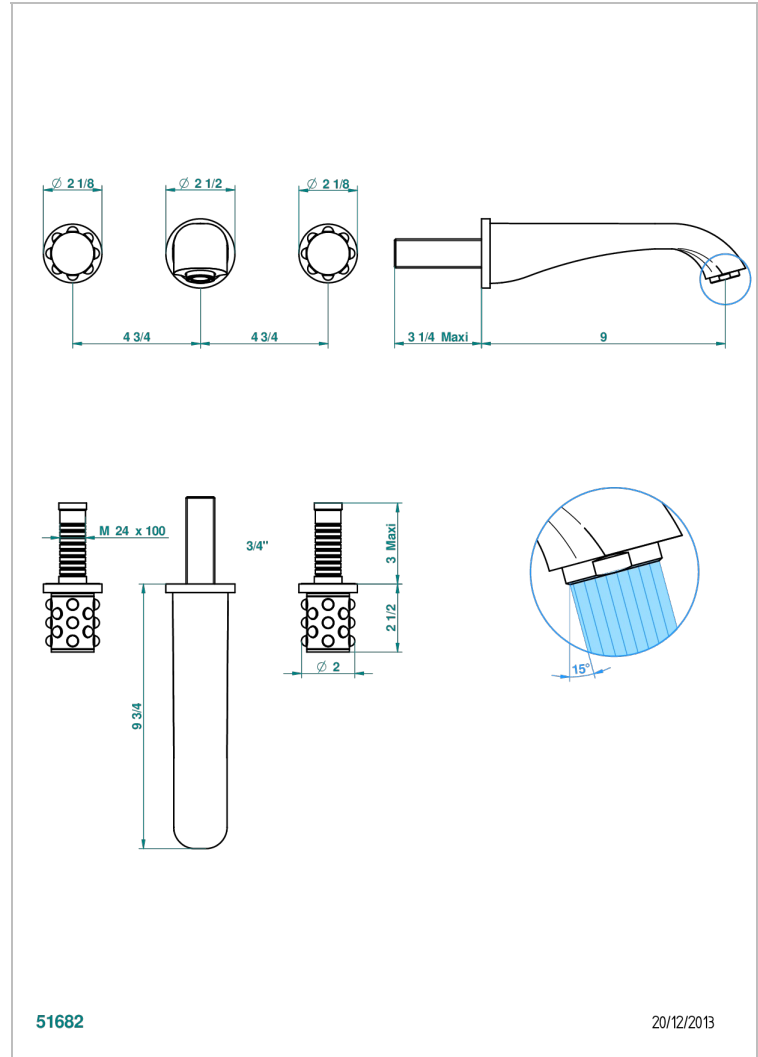

# MOSSI CRISTAL NEGRO

A2N-40SGBUS

Trim only for wall mounted 3 holes basin mixer

THG<sup>®</sup>  
PARIS

## CARACTERÍSTICAS

- Mossi cristal negro
- Trim only for wall mounted 3 holes basin mixer

## ESPECIFICACIONES TÉCNICAS

- Recommandé : 3 bars (max. 5 bars) - Advised : 43,5 psi (max. 72 psi)
- 15 l/min à 3 bars (4 gpm at 43.5 psi)

## PRODUCTOS RELACIONADOS

- Ref. G00-40AM/US Partie à encastrear pour mélangeur mural - version manettes- standard américain