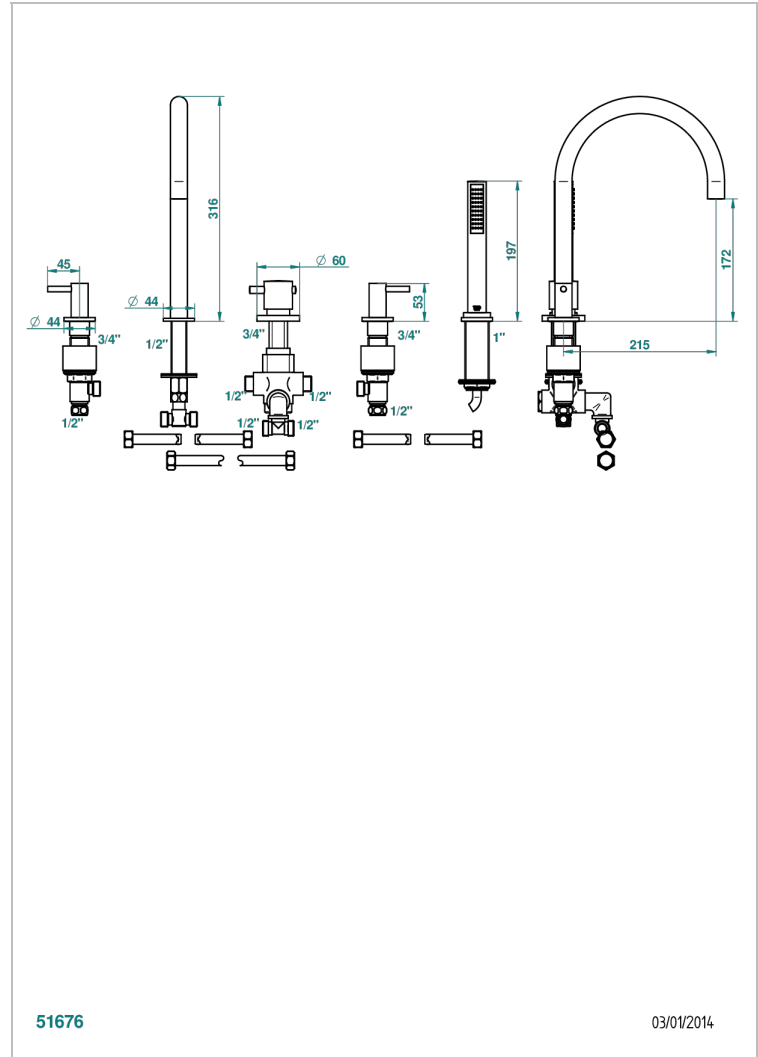

# NANO A MANETTES

G5B-1125BSGBH

THG<sup>®</sup>  
PARIS

Bain douche 5 trous alimenté par mitigeur thermostatique, avec bec haut, 2 côtés sur gorge et douchette

## CARACTÉRISTIQUES

- Nano à manettes
- Bain douche 5 trous alimenté par mitigeur thermostatique, avec bec haut, 2 côtés sur gorge et douchette

## FINITIONS DISPONIBLES

Chromé - A02  
Chromé / doré - G02  
Chromé mat - C02  
Doré brillant - F01  
Doré mat - F07  
Nickel brillant - B01

Nickel mat - C01  
Noir mat céramique - D30  
Or pâle - F30  
Or pâle mat - F31  
Vieux nickel - H28