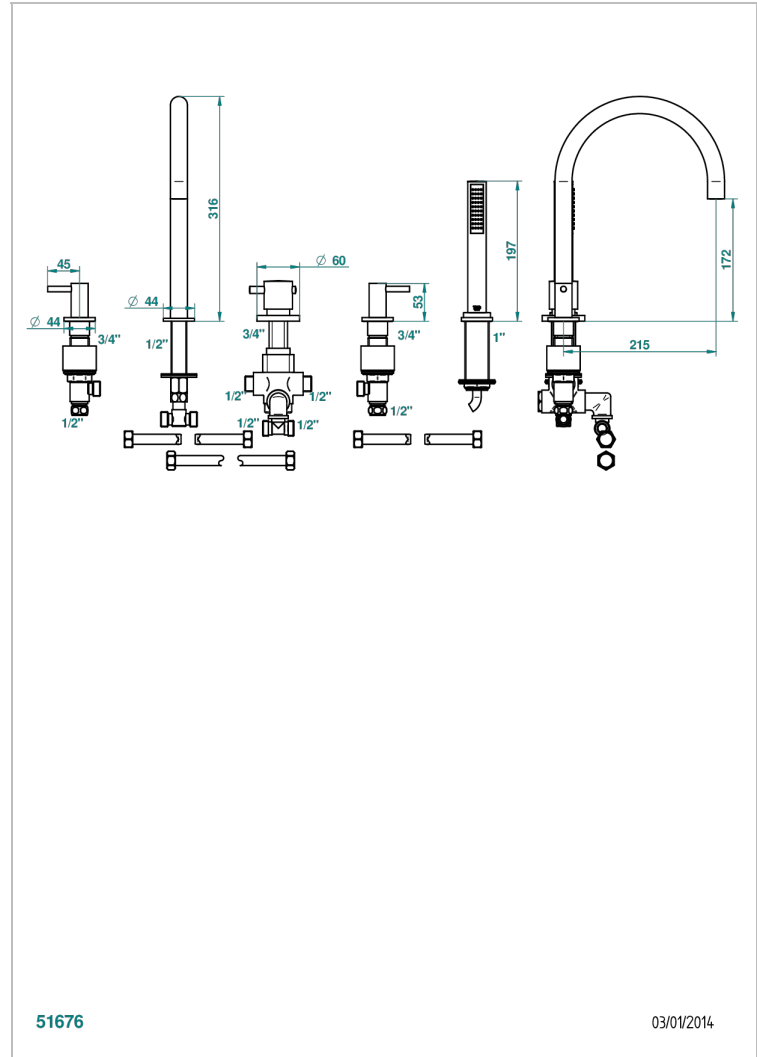

# NANO CON MANETAS

G5B-1125BSGBH

THG<sup>®</sup>  
PARIS

Bano/ducha 5 agujeros. alimentacion con un termostato, un cano alto, dos llaves de paso y teleducha

51676

03/01/2014

## CARACTERÍSTICAS

- Nano con manetas
- Bano/ducha 5 agujeros. alimentacion con un termostato, un cano alto, dos llaves de paso y teleducha

## ACABADOS DISPONIBLES

Cerámica negra mate - D30  
Cromo - A02  
Cromo / dorado - G02  
Cromo mate - C02  
Dorado - F01  
Dorado mate - F07

Dorado pálido - F30  
Dorado pálido mate (sin barniz) - F31  
Niquel - B01  
Niquel mate - C01  
Niquel viejo - H28