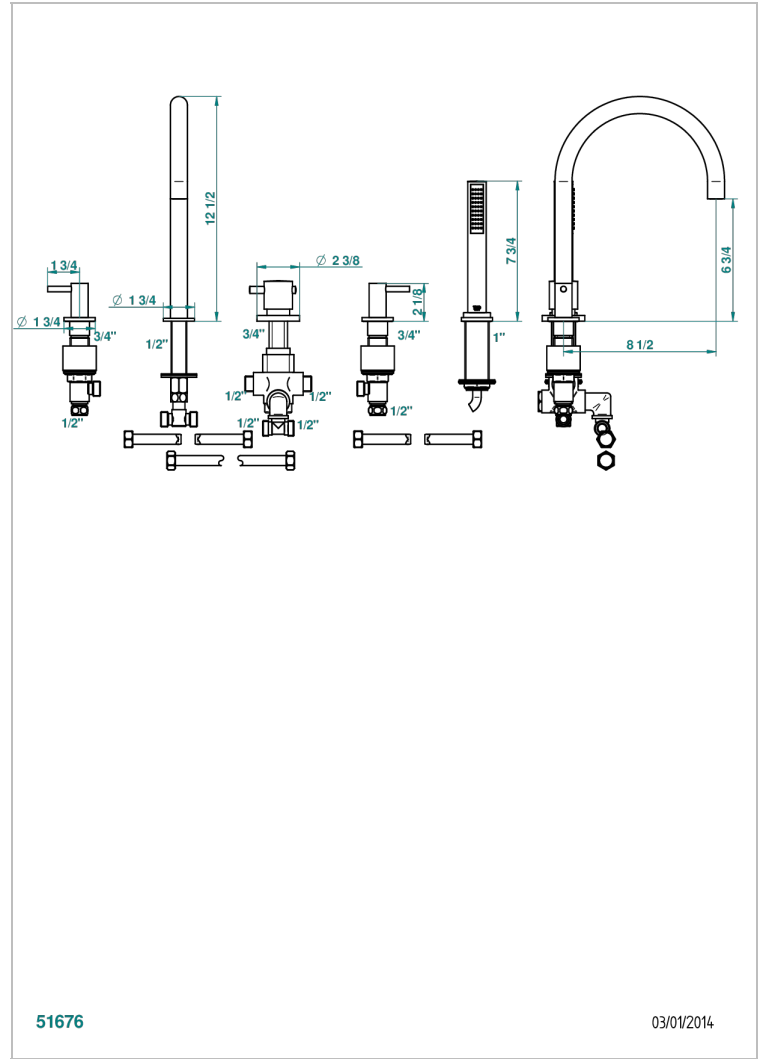

NANO A MANETTES

G5B-1125BSGBH

THG[®]
PARIS

Bain douche 5 trous alimenté par mitigeur thermostatique, avec bec haut, 2 côtés sur gorge et douchette

CARACTÉRISTIQUES

- Nano à manettes
- Bain douche 5 trous alimenté par mitigeur thermostatique, avec bec haut, 2 côtés sur gorge et douchette

FINITIONS DISPONIBLES

Chromé - A02
Chromé / doré - G02
Chromé mat - C02
Doré brillant - F01
Doré mat - F07
Nickel brillant - B01

Nickel mat - C01
Noir mat céramique - D30
Or pâle - F30
Or pâle mat - F31
Vieux nickel - H28