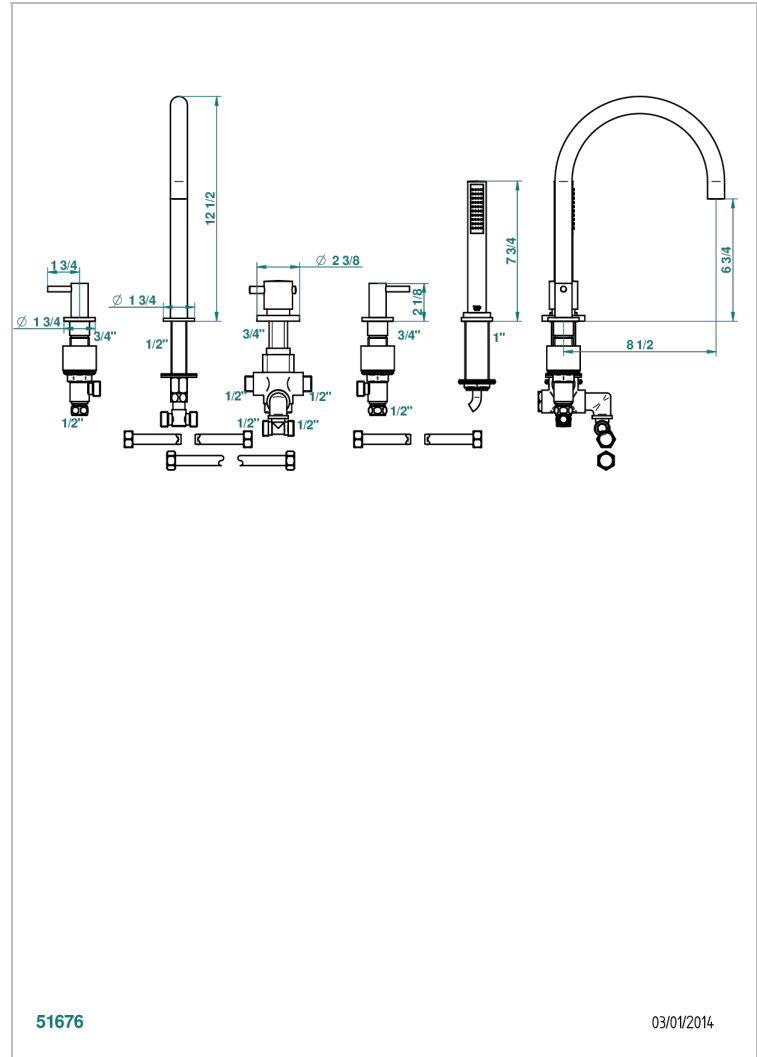

NANO CON MANETAS

G5B-1125BSGBH

THG[®]
PARIS

Bano/ducha 5 agujeros. alimentacion con un termostato, un cano alto, dos llaves de paso y teleducha

51676

03/01/2014

CARACTERÍSTICAS

- Nano con manetas
- Bano/ducha 5 agujeros. alimentacion con un termostato, un cano alto, dos llaves de paso y teleducha

ACABADOS DISPONIBLES

Cerámica negra mate - D30
Cromo - A02
Cromo / dorado - G02
Cromo mate - C02
Dorado - F01
Dorado mate - F07

Dorado pálido - F30
Dorado pálido mate (sin barniz) - F31
Niquel - B01
Niquel mate - C01
Niquel viejo - H28