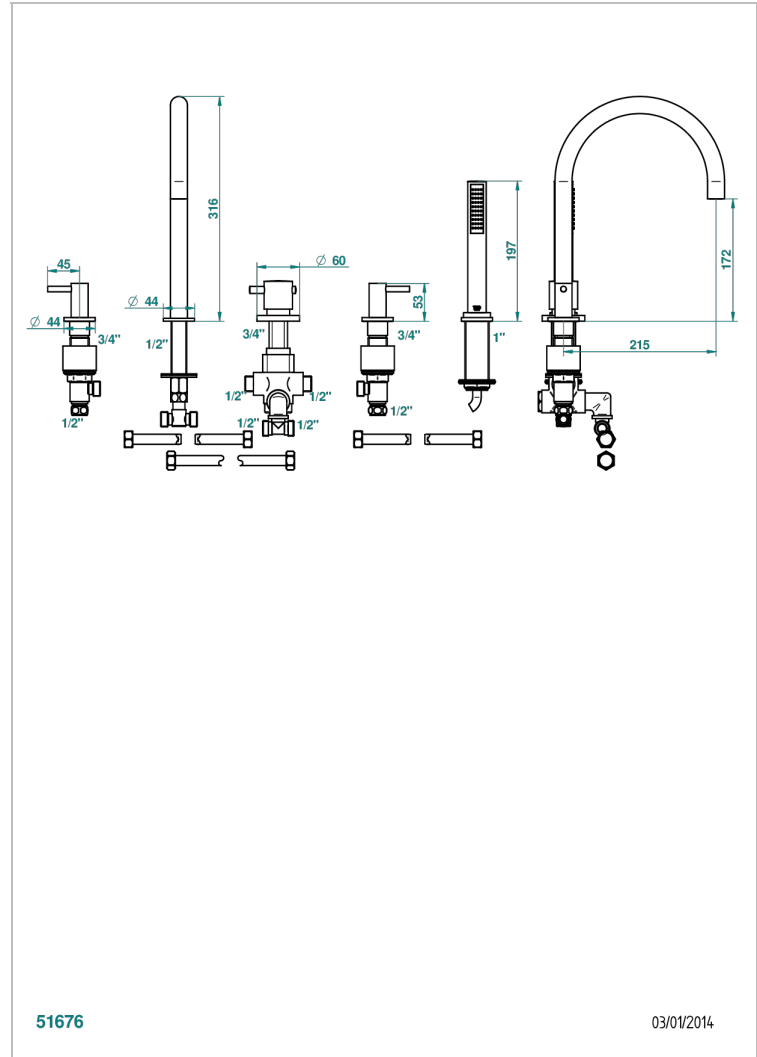

NANO A MANETTES

G5B-1125BSGBH

THG[®]
PARIS

Bain douche 5 trous alimenté par mitigeur thermostatique, avec bec haut, 2 côtés sur gorge et douchette

51676

03/01/2014

CARACTÉRISTIQUES

- Nano à manettes
- Bain douche 5 trous alimenté par mitigeur thermostatique, avec bec haut, 2 côtés sur gorge et douchette

FINITIONS DISPONIBLES

Chromé - A02
Chromé / doré - G02
Chromé mat - C02
Doré brillant - F01
Doré mat - F07
Nickel brillant - B01

Nickel mat - C01
Noir mat céramique - D30
Or pâle - F30
Or pâle mat - F31
Vieux nickel - H28