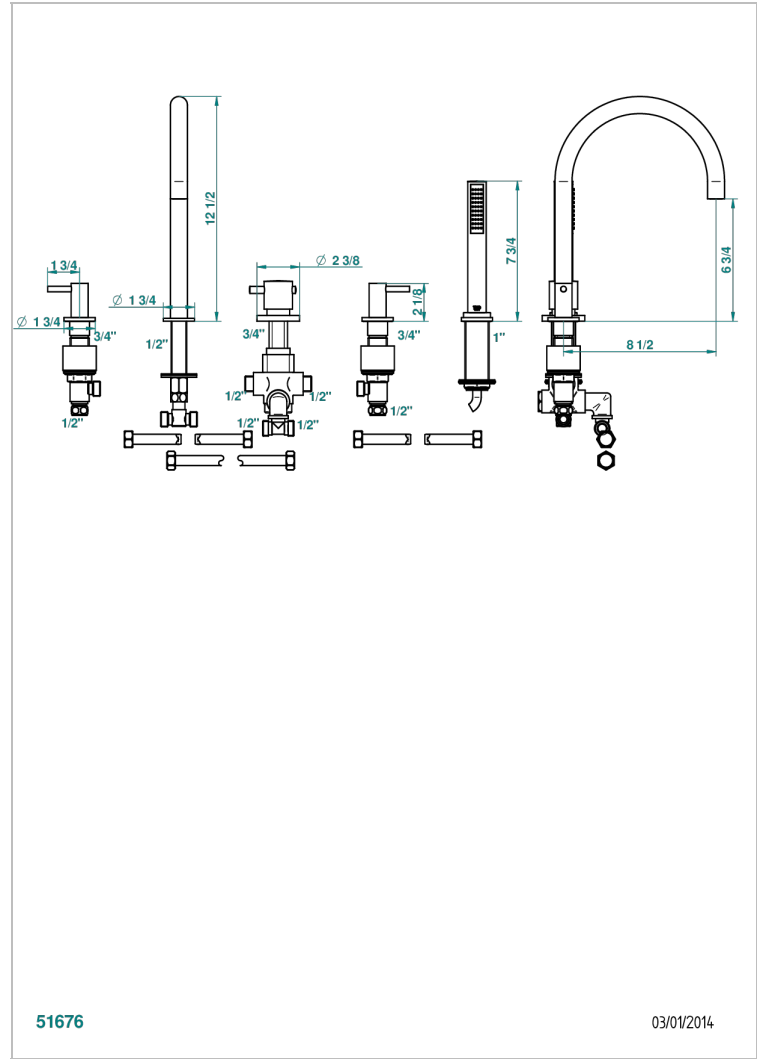

NANO A MANETTES

G5B-1125BSGBH

THG[®]
PARIS

Bain douche 5 trous alimenté par mitigeur thermostatique, avec bec haut, 2 côtés sur gorge et douchette

CARACTÉRISTIQUES

- Nano à manettes
- Bain douche 5 trous alimenté par mitigeur thermostatique, avec bec haut, 2 côtés sur gorge et douchette

FINITIONS DISPONIBLES

Chromé - A02
Chromé / doré - G02
Chromé mat - C02
Doré brillant - F01
Doré mat - F07
Nickel brillant - B01

Nickel mat - C01
Noir mat céramique - D30
Or pâle - F30
Or pâle mat - F31
Vieux nickel - H28