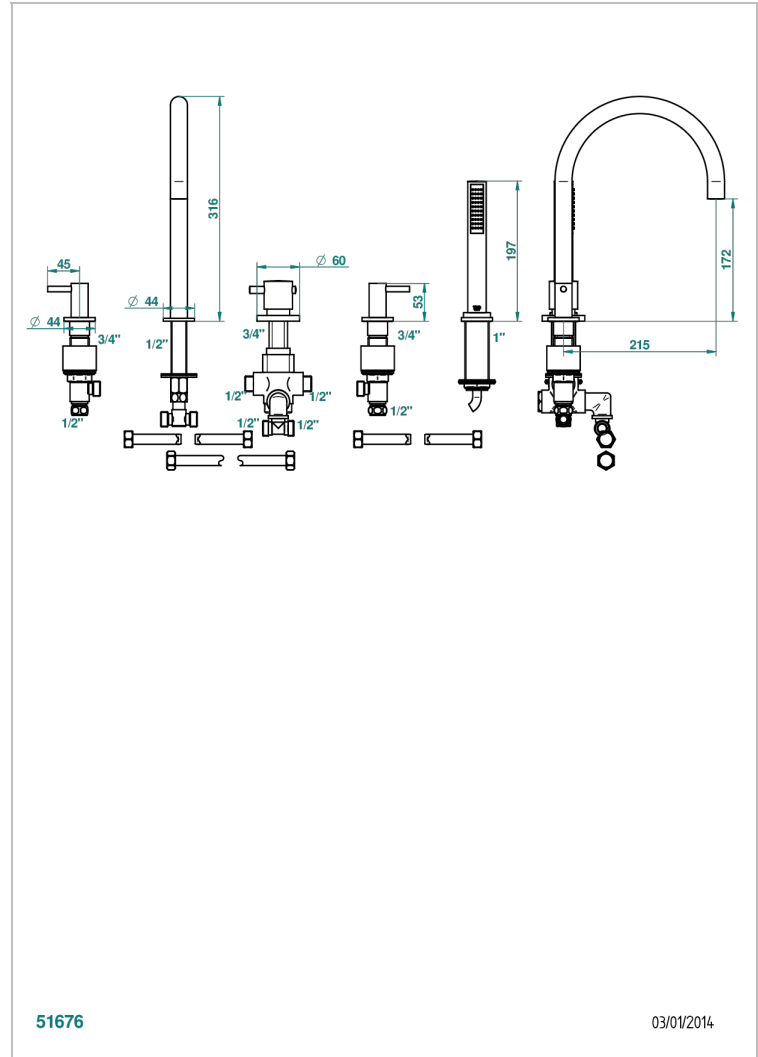

# NANO A MANETTES

G5B-1125BSGBH

THG<sup>®</sup>  
PARIS

Bain douche 5 trous alimenté par mitigeur thermostatique, avec bec haut, 2 côtés sur gorge et douchette

51676

03/01/2014

## CARACTÉRISTIQUES

- Nano à manettes
- Bain douche 5 trous alimenté par mitigeur thermostatique, avec bec haut, 2 côtés sur gorge et douchette

## FINITIONS DISPONIBLES

Chromé - A02  
Chromé / doré - G02  
Chromé mat - C02  
Doré brillant - F01  
Doré mat - F07  
Nickel brillant - B01

Nickel mat - C01  
Noir mat céramique - D30  
Or pâle - F30  
Or pâle mat - F31  
Vieux nickel - H28