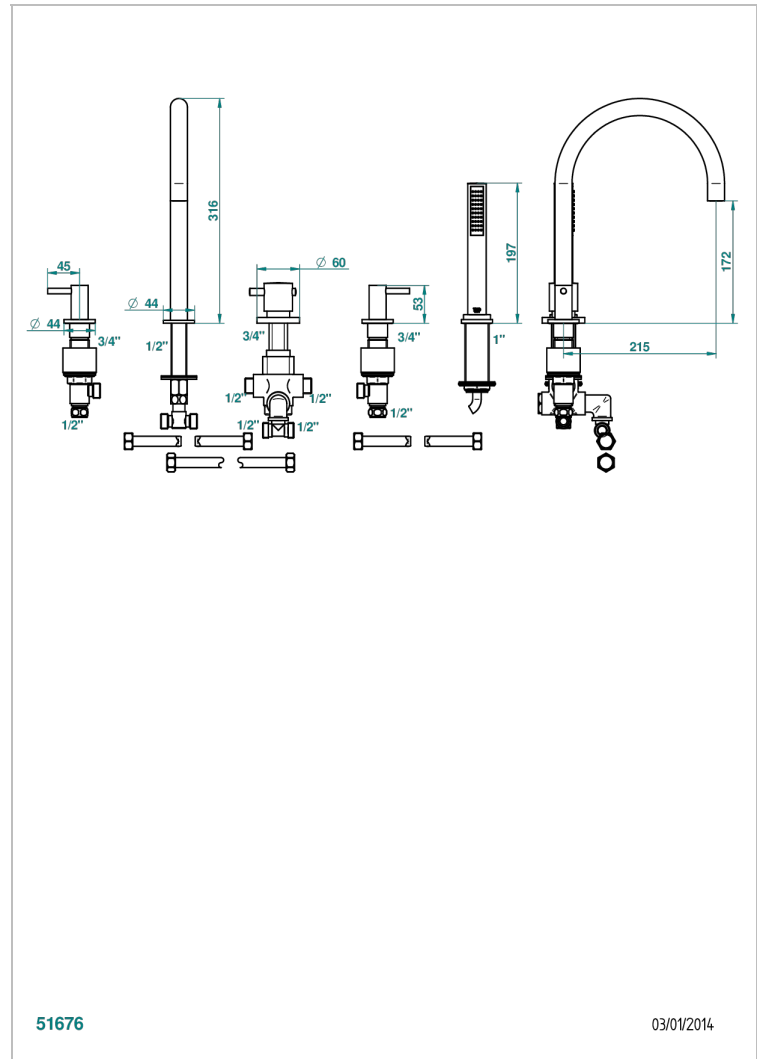

# NANO CON MANETAS

G5B-1125BSGBH

THG<sup>®</sup>  
PARIS

Bano/ducha 5 agujeros. alimentacion con un termostato, un cano alto, dos llaves de paso y teleducha

## CARACTERÍSTICAS

- Nano con manetas
- Bano/ducha 5 agujeros. alimentacion con un termostato, un cano alto, dos llaves de paso y teleducha

## ACABADOS DISPONIBLES

Cerámica negra mate - D30  
Cromo - A02  
Cromo / dorado - G02  
Cromo mate - C02  
Dorado - F01  
Dorado mate - F07

Dorado pálido - F30  
Dorado pálido mate (sin barniz) - F31  
Niquel - B01  
Niquel mate - C01  
Niquel viejo - H28