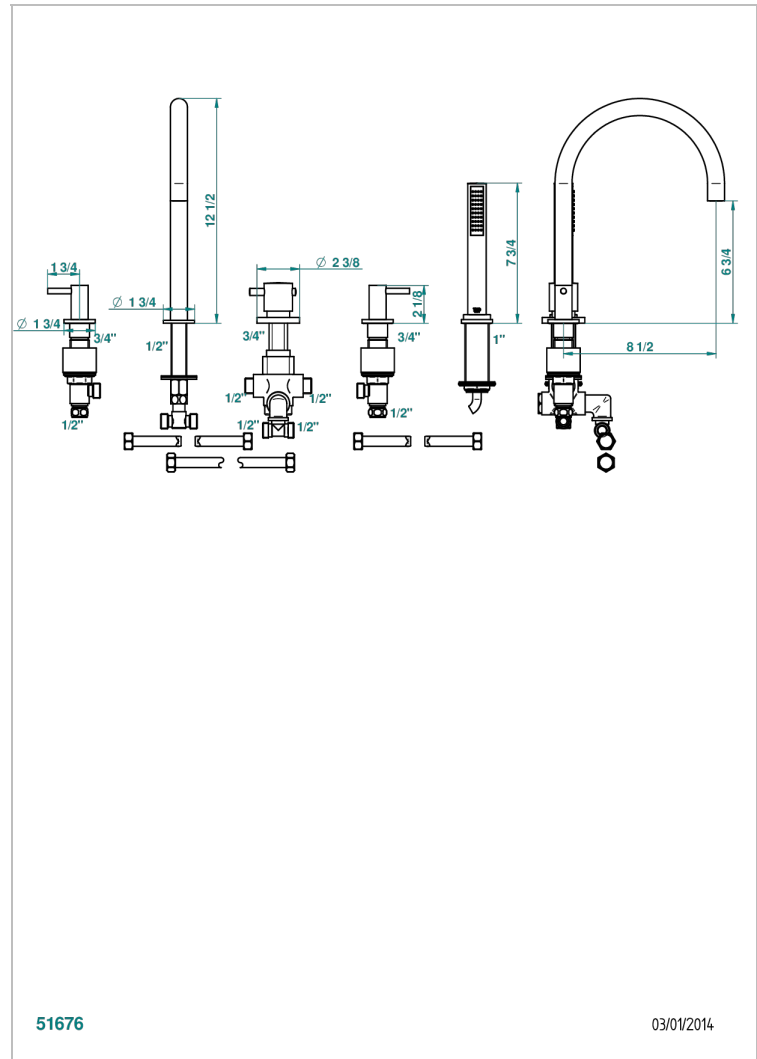

NANO A MANETTES

G5B-1125BSGBH

THG[®]
PARIS

Bain douche 5 trous alimenté par mitigeur thermostatique, avec bec haut, 2 côtés sur gorge et douchette

CARACTÉRISTIQUES

- Nano à manettes
- Bain douche 5 trous alimenté par mitigeur thermostatique, avec bec haut, 2 côtés sur gorge et douchette

FINITIONS DISPONIBLES

Chromé - A02
Chromé / doré - G02
Chromé mat - C02
Doré brillant - F01
Doré mat - F07
Nickel brillant - B01

Nickel mat - C01
Noir mat céramique - D30
Or pâle - F30
Or pâle mat - F31
Vieux nickel - H28