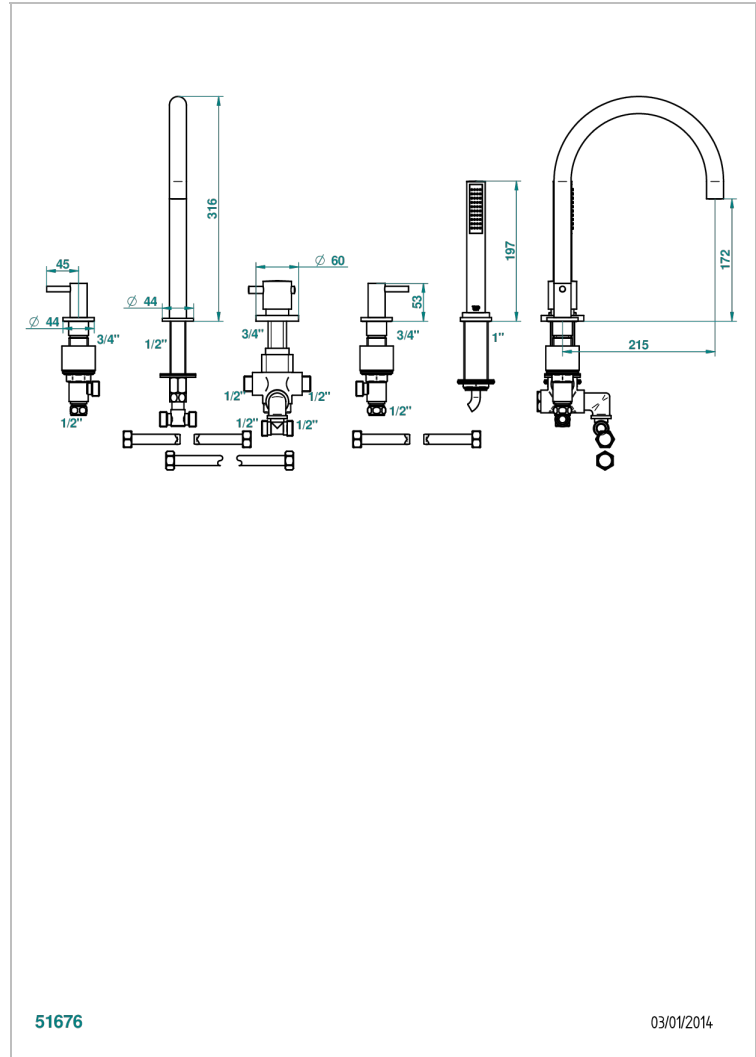

NANO WITH LEVER

G5B-1125BSGBH

五孔温控高喷嘴浴缸淋浴龙头，两边台式水阀和花洒

特色

- Nano with lever
- 五孔温控高喷嘴浴缸淋浴龙头，两边台式水阀和花洒

可选饰面

Black ceram - D30
哑光浅金 - F31
哑光金 - F07
哑光铬 - CO2
哑光镍 - CO1
复古镍 - H28

抛光金 (24K金) - F01
抛光铬 - AO2
抛光铬/抛光金 - G02
抛光镍 - BO1
浅金 - F30