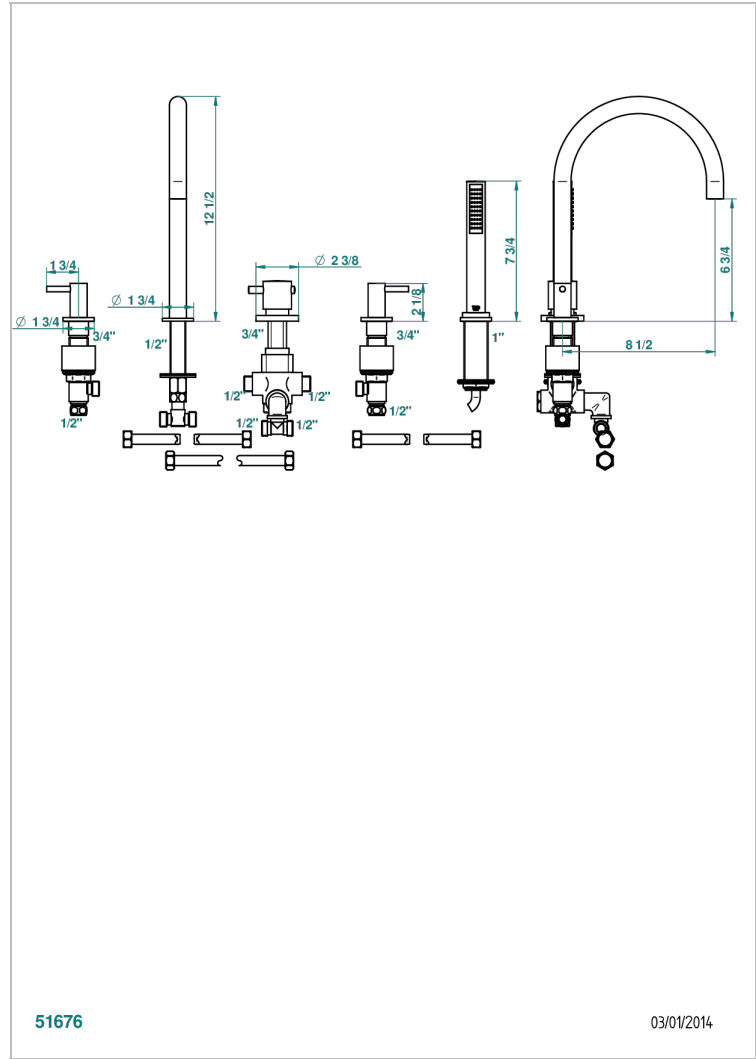

NANO WITH LEVER

G5B-1125BSGBH

五孔温控高喷嘴浴缸淋浴龙头，两边台式水阀和花洒

特色

- Nano with lever
- 五孔温控高喷嘴浴缸淋浴龙头，两边台式水阀和花洒

可选饰面

Black ceram - D30
哑光浅金 - F31
哑光金 - F07
哑光铬 - CO2
哑光镍 - CO1
复古镍 - H28

抛光金 (24K金) - F01
抛光铬 - AO2
抛光铬/抛光金 - GO2
抛光镍 - BO1
浅金 - F30