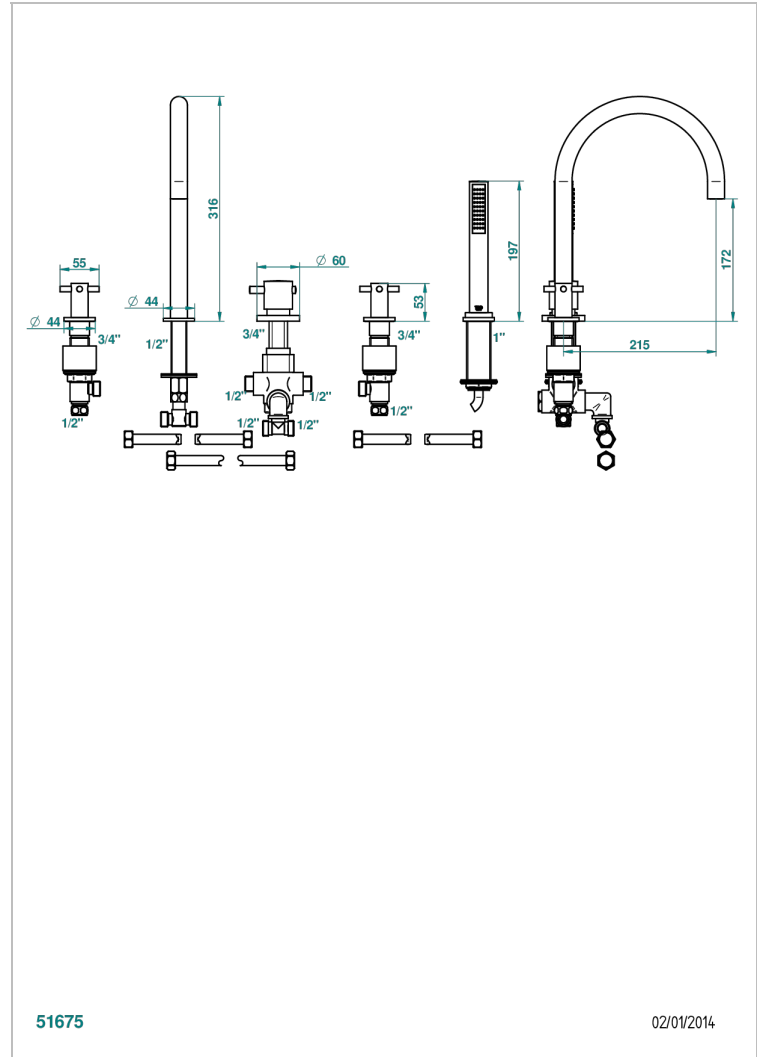

Bano/ducha 5 agujeros. alimentacion con un termostato, un cano alto, dos llaves de paso y teleducha

51675

02/01/2014

CARACTERÍSTICAS

- Nano
- Bano/ducha 5 agujeros. alimentacion con un termostato, un cano alto, dos llaves de paso y teleducha

ACABADOS DISPONIBLES

Cerámica negra mate - D30
Cromo - A02
Cromo / dorado - G02
Cromo mate - C02
Dorado - F01
Dorado mate - F07

Dorado pálido - F30
Dorado pálido mate (sin barniz) - F31
Niquel - B01
Niquel mate - C01
Niquel viejo - H28