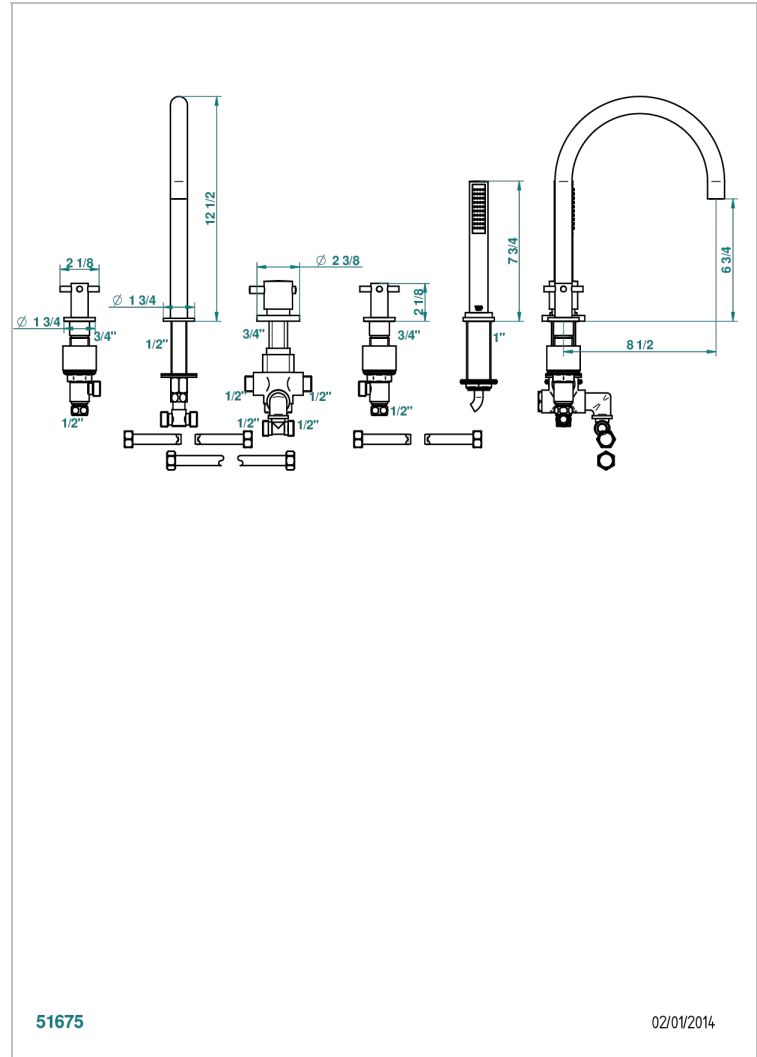

Bano/ducha 5 agujeros. alimentacion con un termostato, un cano alto, dos llaves de paso y teleducha

51675

02/01/2014

CARACTERÍSTICAS

- Nano
- Bano/ducha 5 agujeros. alimentacion con un termostato, un cano alto, dos llaves de paso y teleducha

ACABADOS DISPONIBLES

Cerámica negra mate - D30
Cromo - A02
Cromo / dorado - G02
Cromo mate - C02
Dorado - F01
Dorado mate - F07

Dorado pálido - F30
Dorado pálido mate (sin barniz) - F31
Niquel - B01
Niquel mate - C01
Niquel viejo - H28