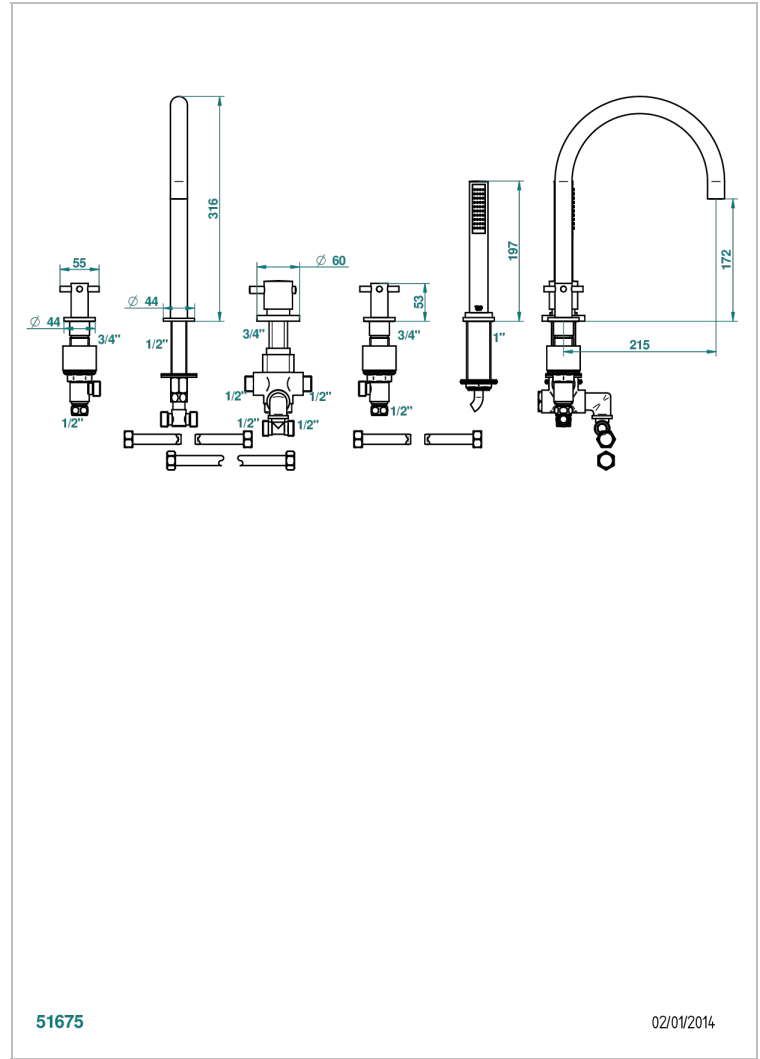

Bain douche 5 trous alimenté par mitigeur thermostatique, avec bec haut, 2 côtés sur gorge et douchette

CARACTÉRISTIQUES

- Nano
- Bain douche 5 trous alimenté par mitigeur thermostatique, avec bec haut, 2 côtés sur gorge et douchette

FINITIONS DISPONIBLES

Chromé - A02
Chromé / doré - G02
Chromé mat - C02
Doré brillant - F01
Doré mat - F07
Nickel brillant - B01

Nickel mat - C01
Noir mat céramique - D30
Or pâle - F30
Or pâle mat - F31
Vieux nickel - H28