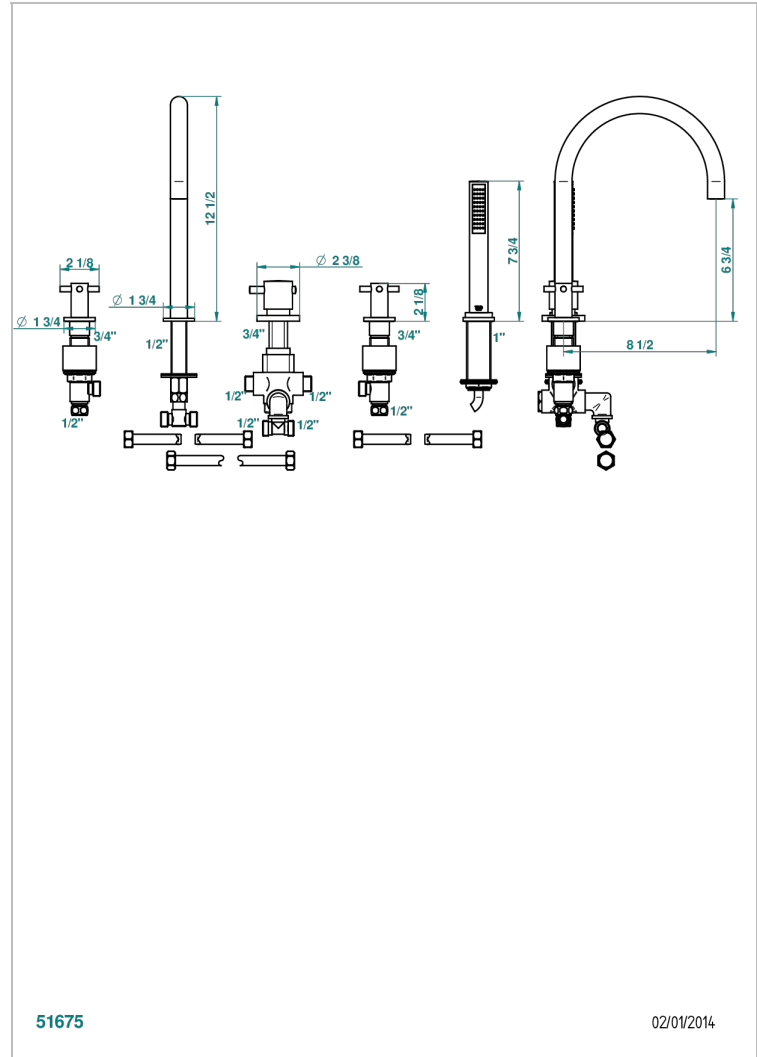

Bain douche 5 trous alimenté par mitigeur thermostatique, avec bec haut, 2 côtés sur gorge et douchette

51675

02/01/2014

CARACTÉRISTIQUES

- Nano
- Bain douche 5 trous alimenté par mitigeur thermostatique, avec bec haut, 2 côtés sur gorge et douchette

FINITIONS DISPONIBLES

- Chromé - A02
- Chromé / doré - G02
- Chromé mat - C02
- Doré brillant - F01
- Doré mat - F07
- Nickel brillant - B01

- Nickel mat - C01
- Noir mat céramique - D30
- Or pâle - F30
- Or pâle mat - F31
- Vieux nickel - H28