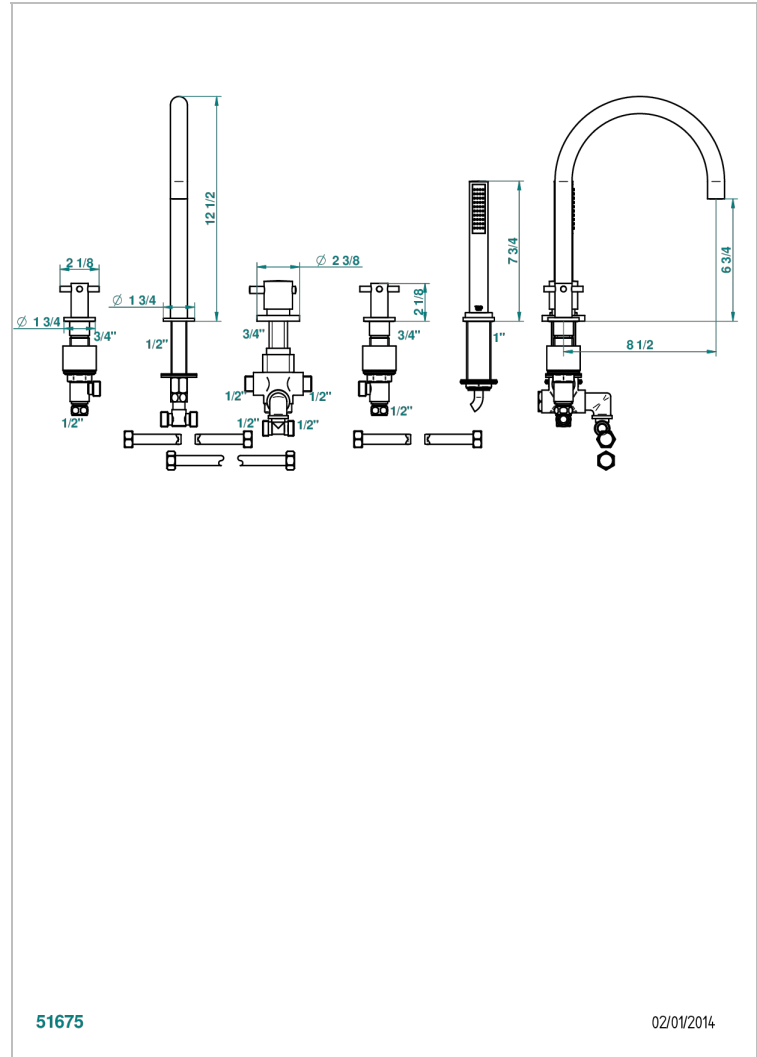

Bano/ducha 5 agujeros. alimentacion con un termostato, un cano alto, dos llaves de paso y teleducha

51675

02/01/2014

## CARACTERÍSTICAS

- Nano
- Bano/ducha 5 agujeros. alimentacion con un termostato, un cano alto, dos llaves de paso y teleducha

## ACABADOS DISPONIBLES

Cerámica negra mate - D30  
Cromo - A02  
Cromo / dorado - G02  
Cromo mate - C02  
Dorado - F01  
Dorado mate - F07

Dorado pálido - F30  
Dorado pálido mate (sin barniz) - F31  
Niquel - B01  
Niquel mate - C01  
Niquel viejo - H28