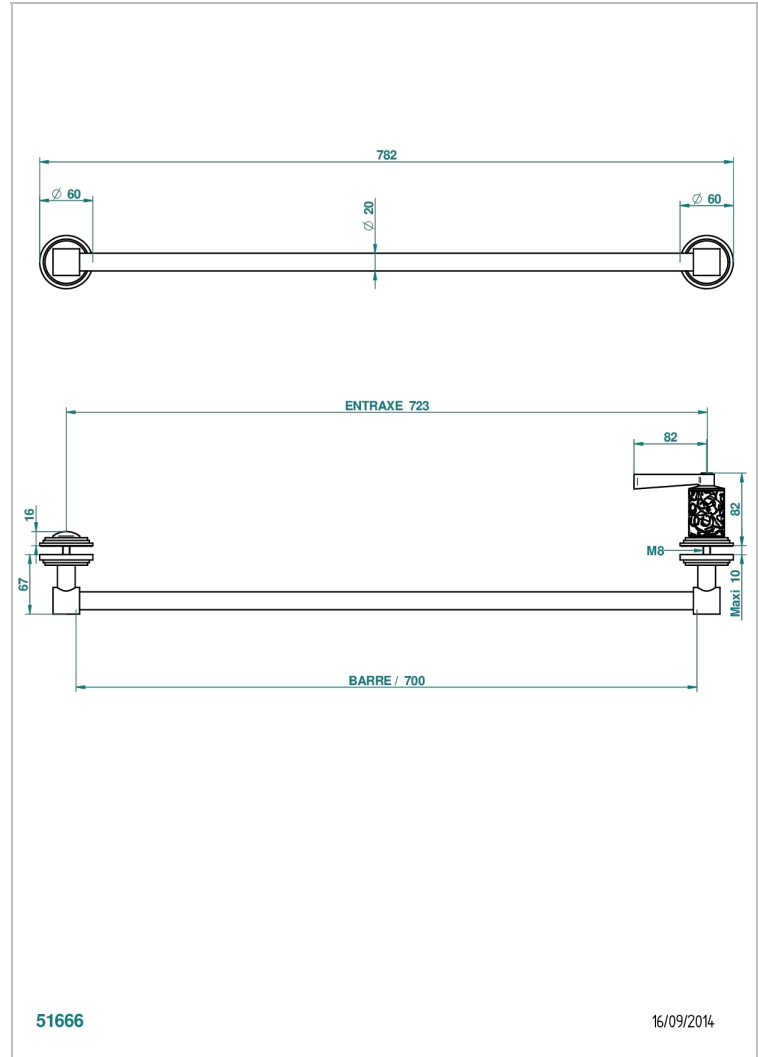

FROUFROU A MANETTES

G2P-514V

THG[®]
PARIS

Porte-serviette livré avec 1 barre de lg 600 mm recoupable pour montage sur porte en verre avec bouton grand modèle et rosace pleine

51666

16/09/2014

CARACTÉRISTIQUES

- Froufrou à manettes
- Porte-serviette livré avec 1 barre de lg 600 mm recoupable pour montage sur porte en verre avec bouton grand modèle et rosace pleine

FINITIONS DISPONIBLES

Chromé - A02
Chromé / doré - G02
Chromé mat - C02
Doré brillant - F01
Doré mat - F07
Nickel brillant - B01