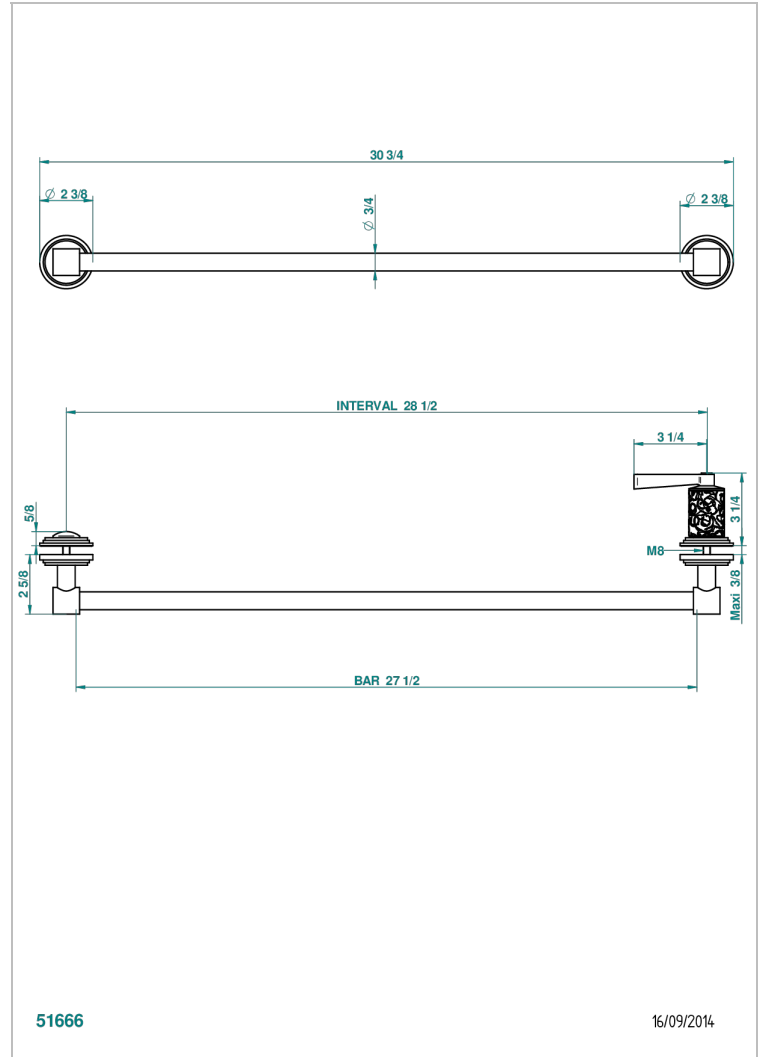

FROUFROU A MANETTES

G2P-514V

THG[®]
PARIS

Porte-serviette livré avec 1 barre de lg 600 mm recoupable pour montage sur porte en verre avec bouton grand modèle et rosace pleine

CARACTÉRISTIQUES

- Froufrou à manettes
- Porte-serviette livré avec 1 barre de lg 600 mm recoupable pour montage sur porte en verre avec bouton grand modèle et rosace pleine

Vieux nickel - H28