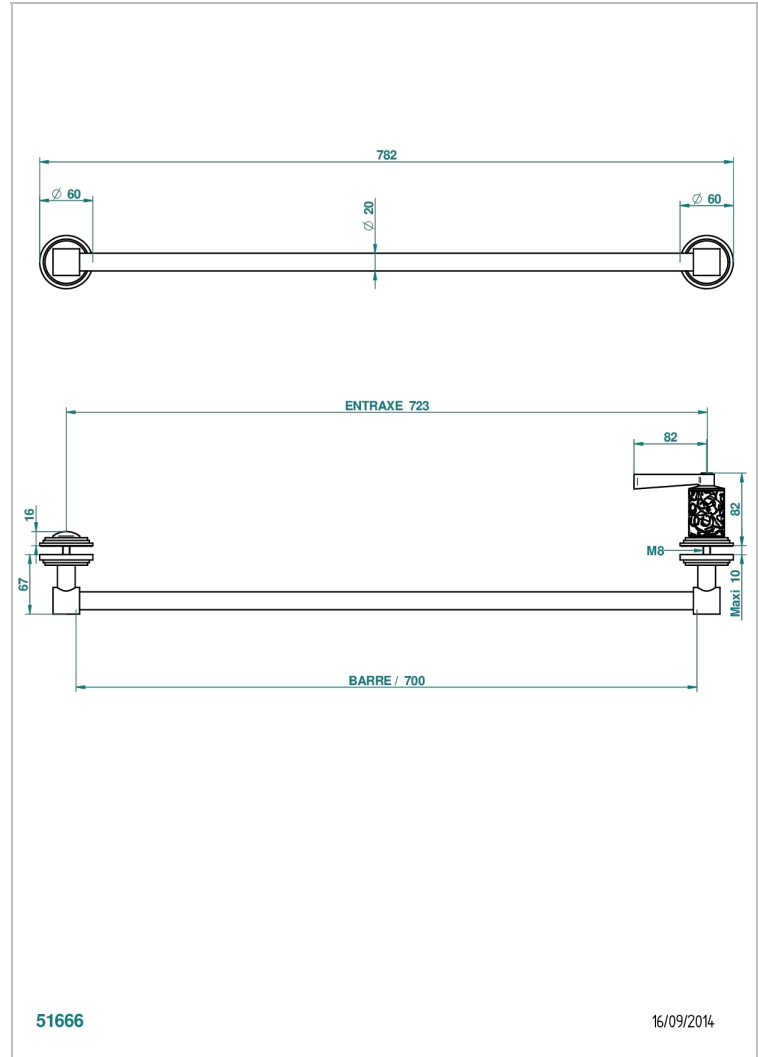

# FROUFROU A MANETTES

G2P-514V

THG<sup>®</sup>  
PARIS

Porte-serviette livré avec 1 barre de lg 600 mm recoupable pour montage sur porte en verre avec bouton grand modèle et rosace pleine

## CARACTÉRISTIQUES

- Froufrou à manettes
- Porte-serviette livré avec 1 barre de lg 600 mm recoupable pour montage sur porte en verre avec bouton grand modèle et rosace pleine

Vieux nickel - H28