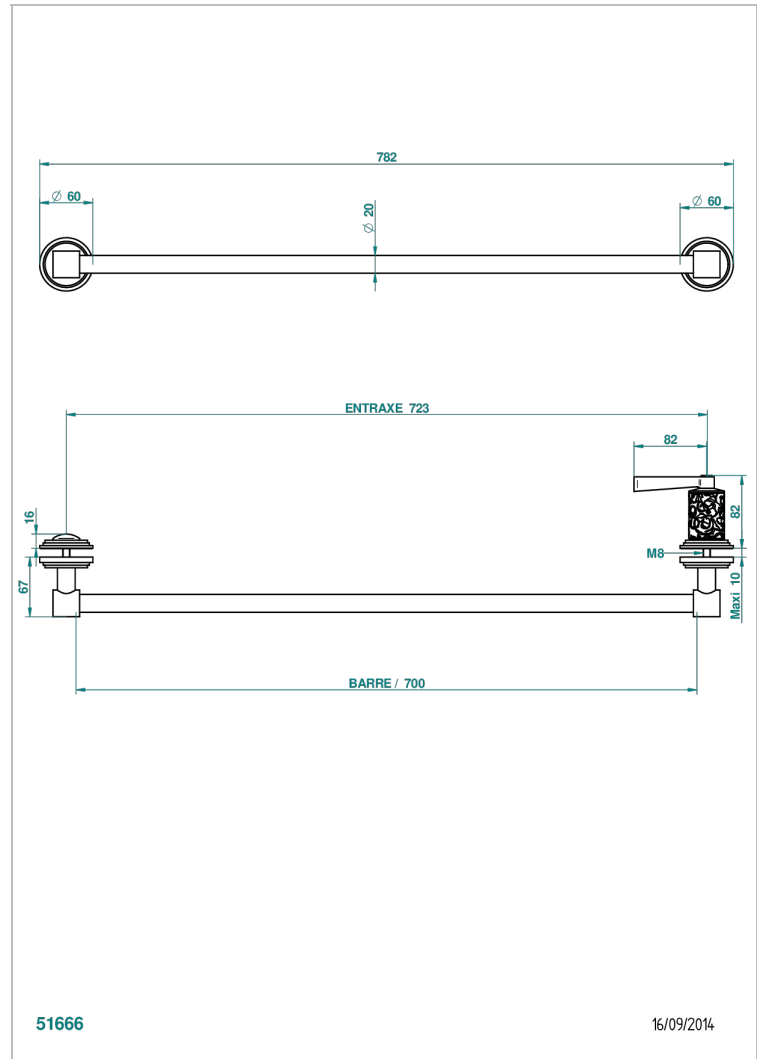

Handtuchstange Länge 600 mm, kürzbar für Montage auf Glastür, mit großem Knopf und Rosette

EIGENSCHAFTEN

- Froufrou, Hebel
- Handtuchstange Länge 600 mm, kürzbar für Montage auf Glastür, mit großem Knopf und Rosette

VERFÜGBARE OBERFLÄCHEN

Altnickel - H28
Blassgold - F30
Blassgold matt unlackiert - F31
Chrom - A02
Chrom / gold - G02
Chrom matt - C02

Gold - F01
Gold matt - F07
Mattschwarz keramik - D30
Nickel matt - C01
Pvd blush - H62
Pvd blush matt - H60