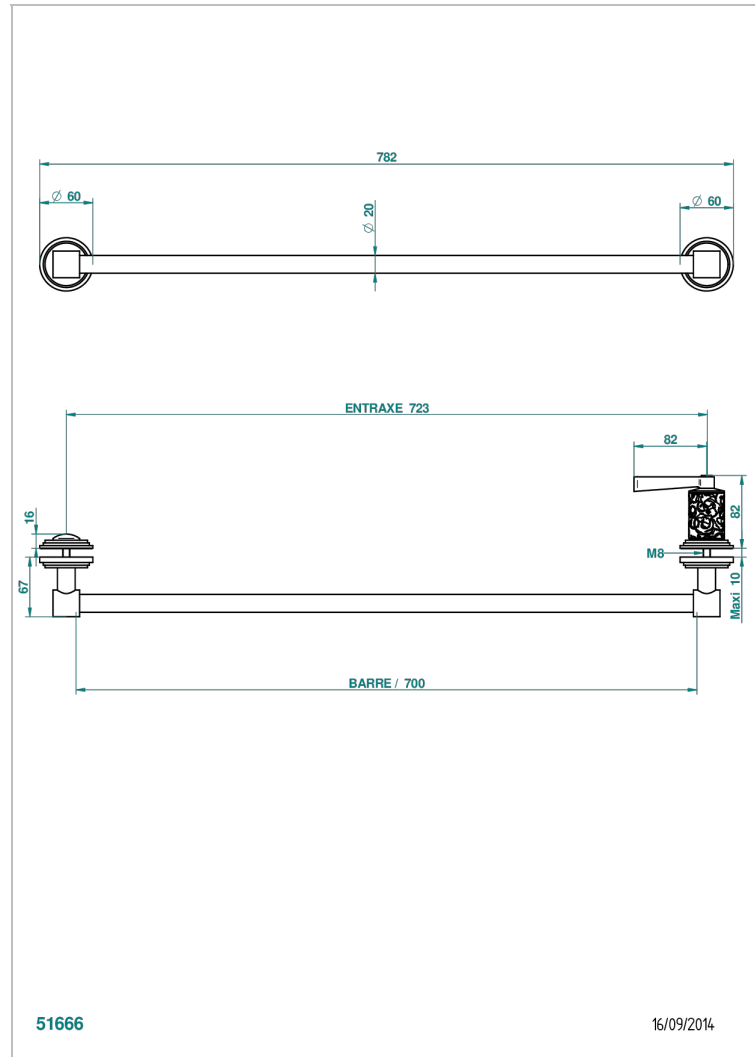

FROUFROU WITH LEVER

G2P-514V

毛巾架，含一根700厘米长可裁剪杆，以便安装在玻璃门上，带大号按钮和圆形壁罩

THG[®]
PARIS

特色

- Froufrou with lever
- 毛巾架，含一根700厘米长可裁剪杆，以便安装在玻璃门上，带大号按钮和圆形壁罩

可选饰面

Black ceram - D30
Blush PVD - H62
Graphite PVD - H64
Matt Umber PVD - H67
Matt blush PVD - H60
Matt graphite PVD - H65